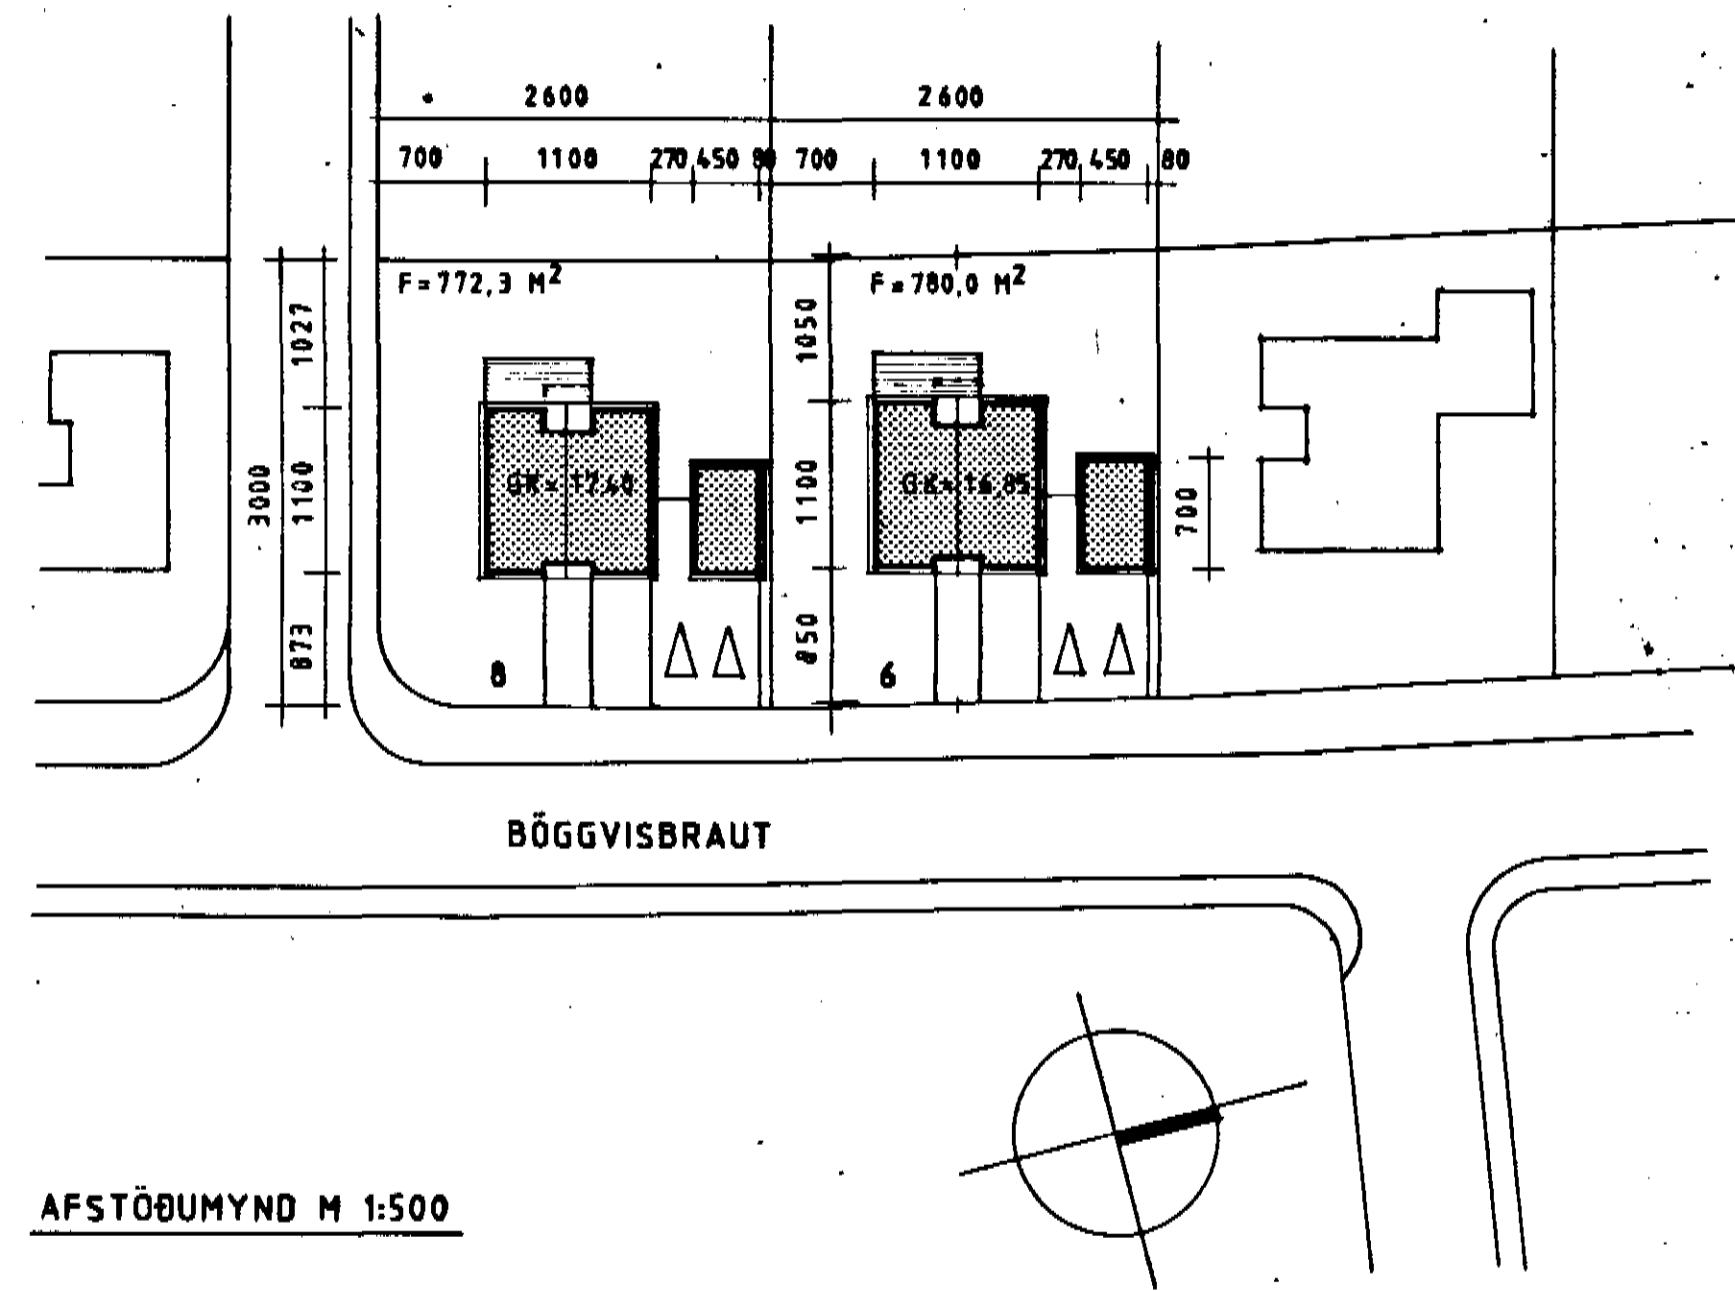

GRUNNMYND mkv. 1:100

STÆRÐIR:		
HÚS	116m ²	394,0 M ³
BILGEYMSLA	31,5m ²	94,5 -
	147,5 -	488,5 -

AFSTÖÐUMYND M 1:500

BÖGGVISBRAUT 6 OG 8

HEITI GRUNNMYND, AFSTÖÐUMYND

Hauks Haraldssonar SF.
teiknistofa

DAGS. JÚLÍ '93
MKV. 1:100, 1:500
TEIKN. HH DAG
VERK