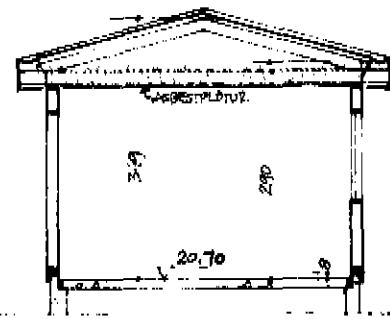

ÞVERSKURÐUR