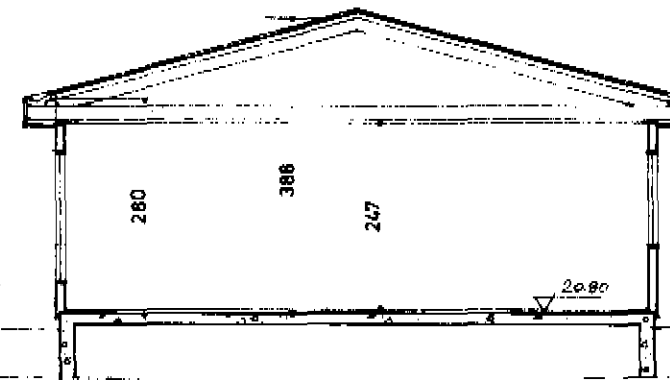

ÞVERSKURÐUR