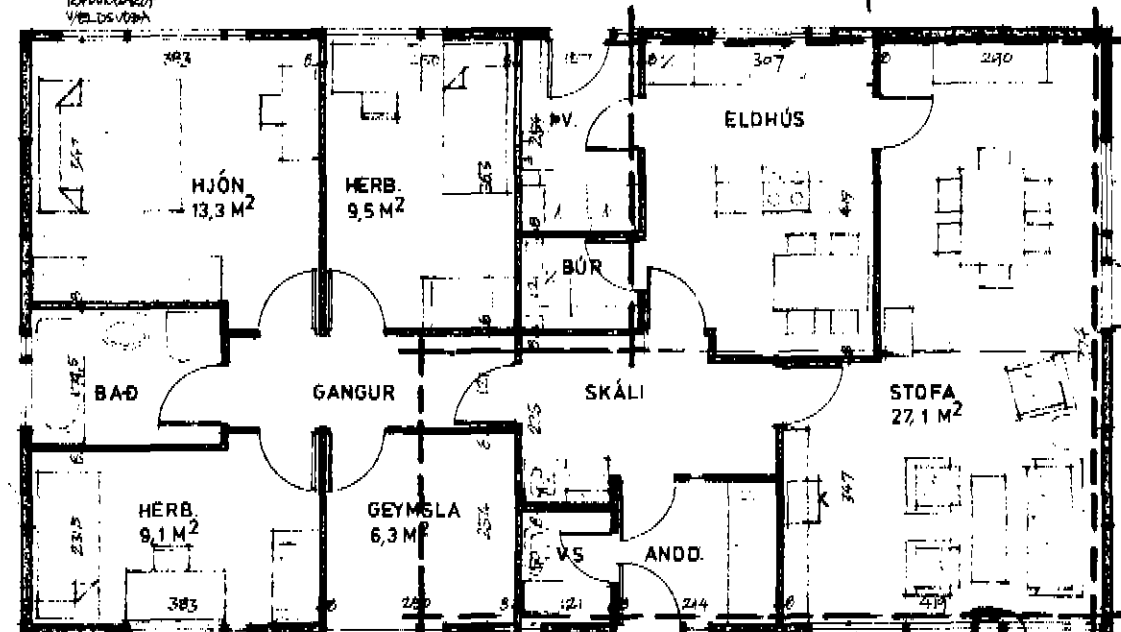

FLATARMÁL, BRÜTTÓ : 115,15 M²
NETTÓ (SKV. REGLUM HUSNÆÐISMALASTJ.): 102,07 -
RÚMMÁL: 380 M³

ÞILSKURÐUR, GERÐ 33.021
FLATARMÁL (BR.) : 32.8 M²
RÚMMÁL (BR.) : 105 M³

LA *Útlinur Kjallara*

HÚSEININGAR HF, SIGLUFIRÐI
HÚS BYGGT ÚR TIMBUREININGUM

„ANDRAHÚS“ HÚSGERÐ 115.031