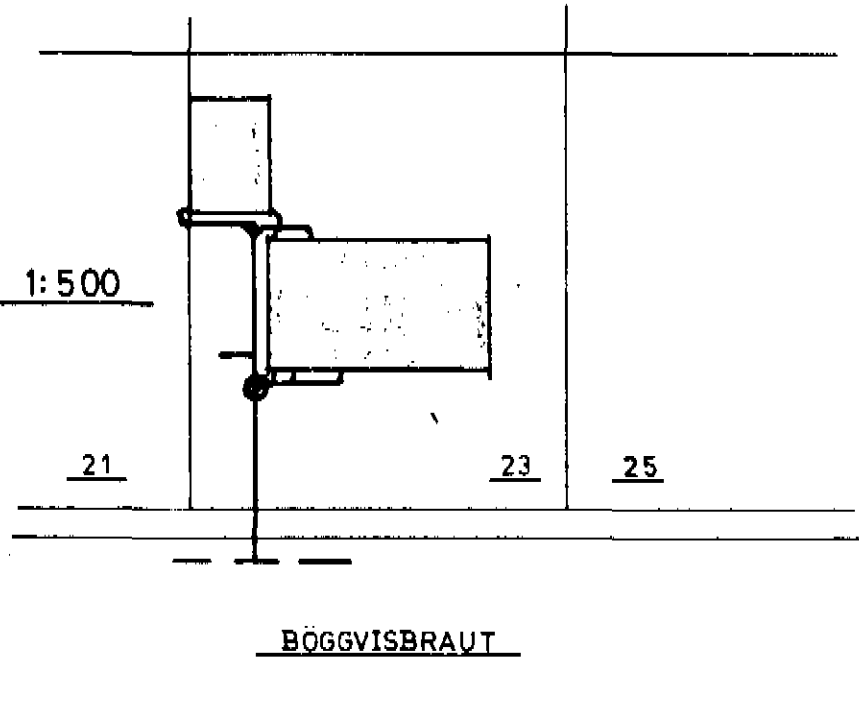

AFSTÖDUMYND 1:500

BÖGGVISBRAUT

FRÆNNISLAGNIR - GRUNNMYND 1:50

SKÝRINGAR

- PVC. TÁKNAR POLYVINYLKLORÍÐ RÖR (RAUÐ)
 - PP — POLYPROPÍLEN RÖR (GRÁ)
 - PN. — AÐ LÖGN FARI NIDUR
 - PN. — ÞAKNIÐURFALL
 - HL. — HANDLAUG
 - BK. — BAÐKER
 - ST. — STURTUBOTN.
 - VS. — VATNSSALERNI
 - SV. — SKOLVASK
 - NF. — NIDURFALL F. AFEALL HITAVEITU
 - EV. — ELDHÚSVASK
 - ÞV. — ÞVOTTAVÉL
 - GN. — GÖLFNIDURFALL
 - GNG. — MEÐ GEGNUMSTREYMI
 - ST. — STEINRÖR
 - ÍV. — AÐ LÖGN FARI Í VEGG
 - NL. — NEDAN Í LOFTPLÖTU
 - KJALLARA UNDIR BILGEYMSLU.
- ÖLL ÞVERMÁL RÖRA ERU Í mm.
ÖNNUR MÁLSETNING ER Í cm.