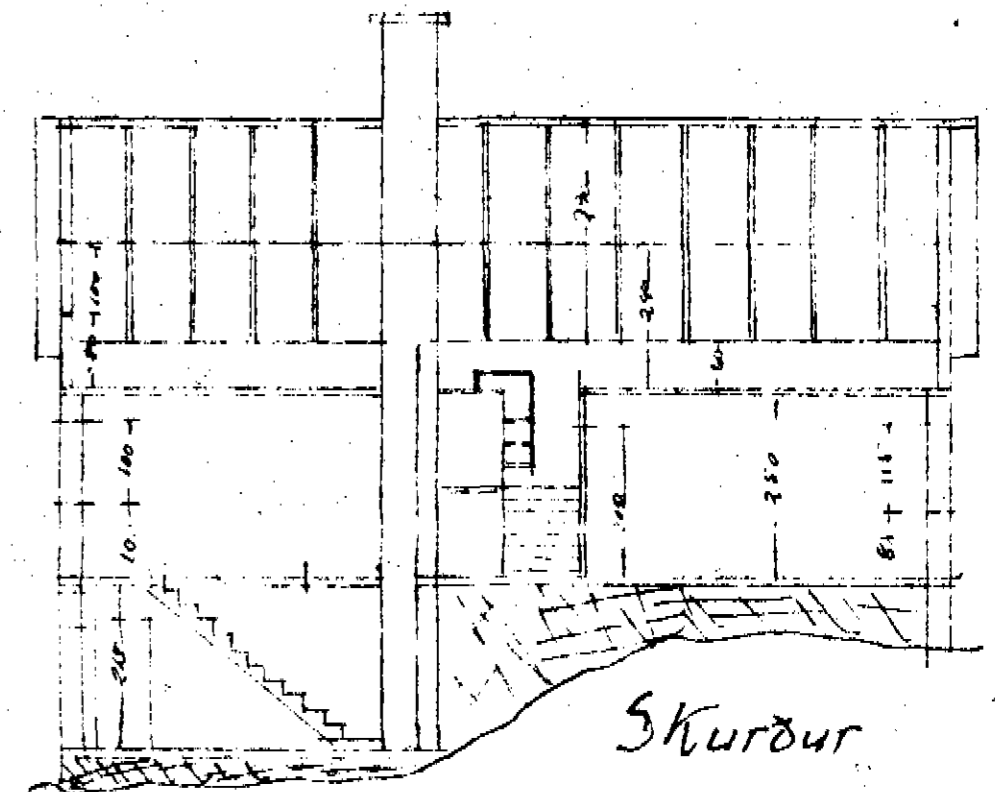

Suður

Austur

Kjallari	50.0 m ²	115.0 m ³
Hæð	112.5 m ²	292.5 m ³
Lis	72.9 m ²	235.0 m ³
		653.5 m³
		642.5 m ³

Nordur

Vestur

Skurður

Ath
 Framstig í stiga upp á kishæð
 eý 25cm uppstig 10m
 7 stiga í Kjallara eý framstig
 09 uppstig 20m