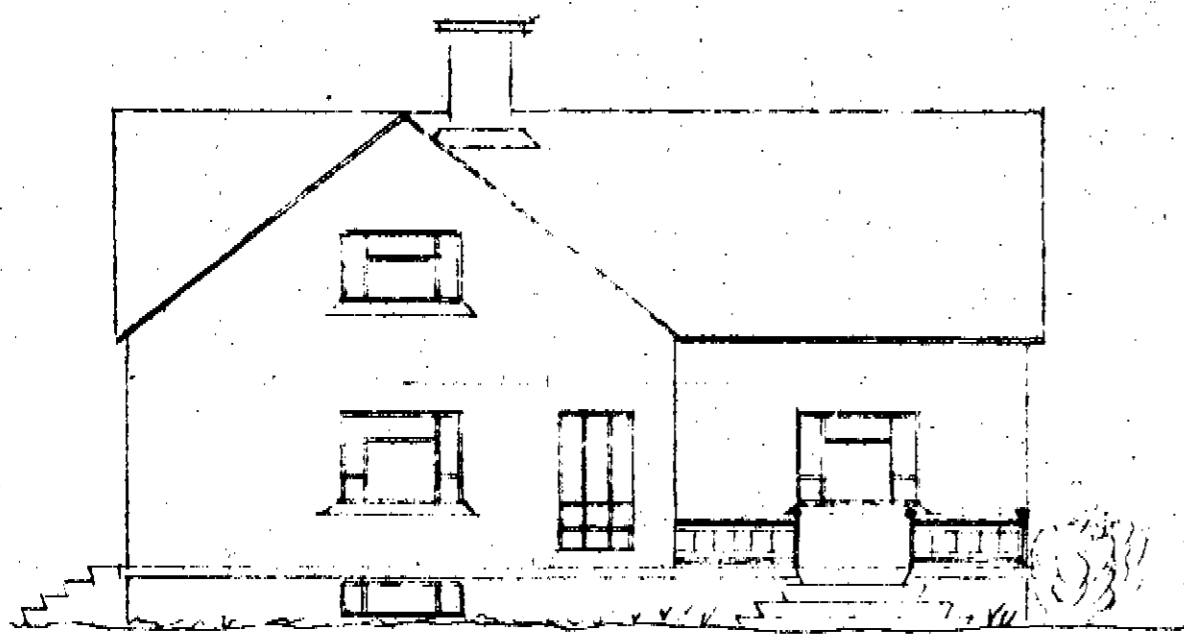

Suður

Austur

Kjallari	50.0 m ²	115.0 m ³
Hæð	112.5 m ²	292.5 m ³
Lis	72.9 m ²	235.0 m ³
		653.5 m³
		642.5 m ³

Nordur

Vestur

Skurður

Ath
 Framstig í stiga upp á kishæð
 eý 25cm uppstig 10m
 7 stiga í Kjallara eý framstig
 09 uppstig 20m