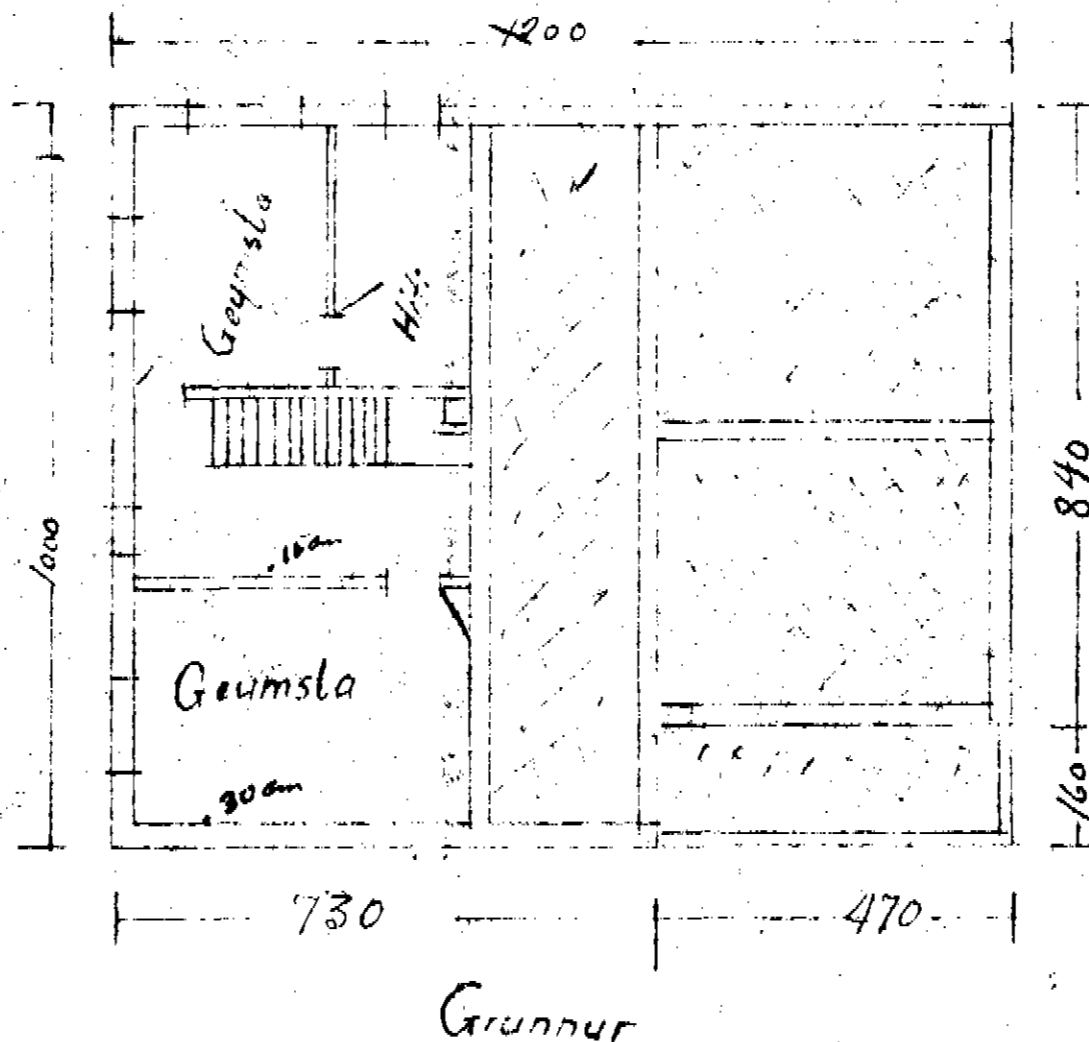

Suður

Austur

Kjallari	50.0 m ²	115.0 m ³
Hæð	112.5 m ²	292.5 m ³
Lis	72.9 m ²	235.0 m ³
		653.5 m³
		642.5 m ³

Nordur

Vestur

Skurður

Ath
 Framstig í stiga upp á kishæð
 eý 25cm uppstig 10m
 7 stiga í Kjallara eý framstig
 09 uppstig 20m