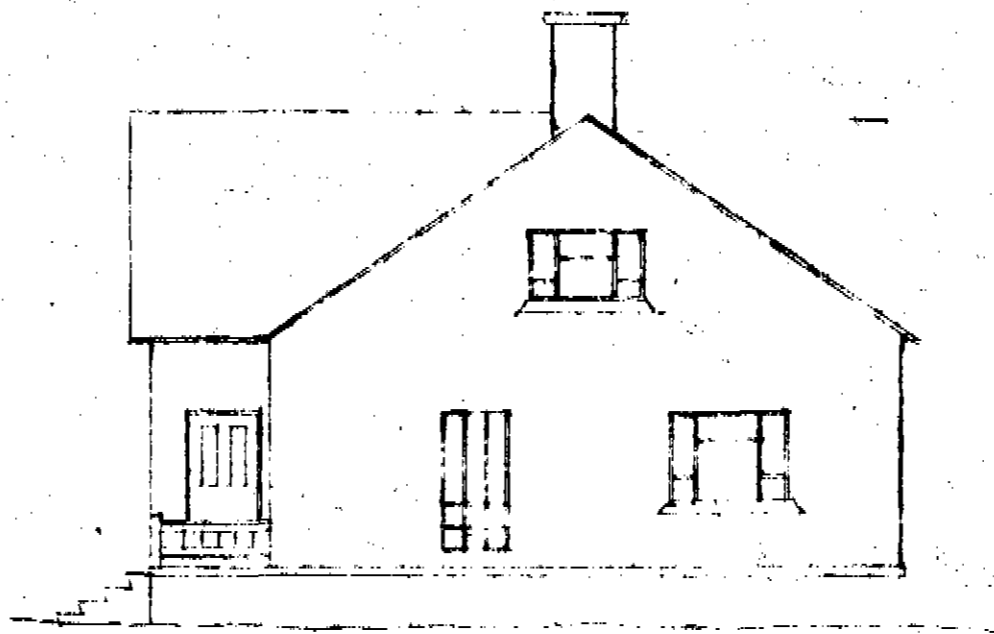

Suður

Austur

Kjallari	50.0 m ²	115.0 m ³
Hæð	112.5 m ²	292.5 m ³
Lis	72.9 m ²	235.0 m ³
		653.5 m³
		642.5 m ³

Nordur

Vestur

Skurður

Ath
 Framstig í stiga upp á kishæð
 eý 25cm uppstig 10m
 7 stiga í Kjallara eý framstig
 09 uppstig 20m