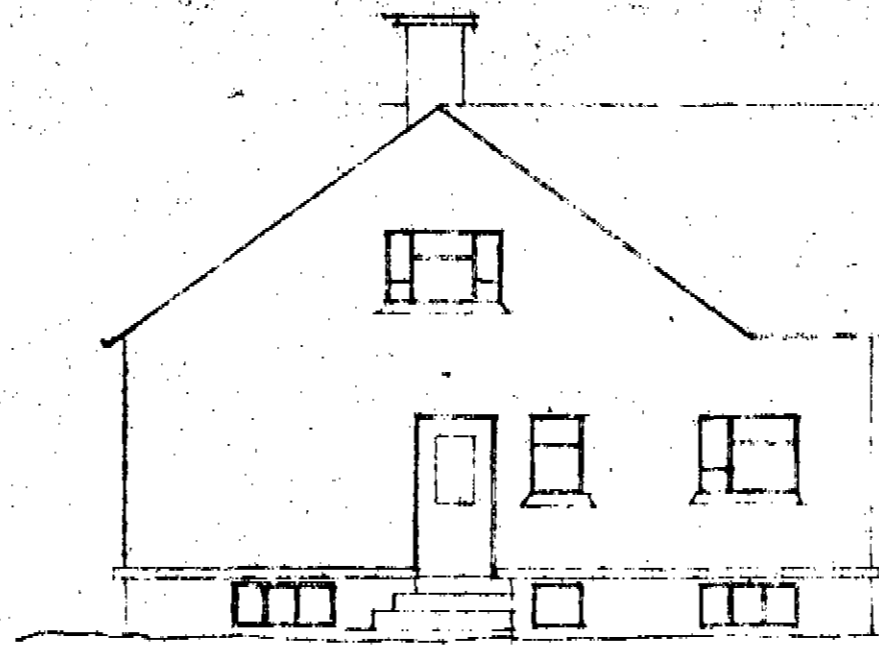

Suður

Austur

Kjallari	50.0 m ²	115.0 m ³
Hæð	112.5 m ²	292.5 m ³
Lis	72.9 m ²	235.0 m ³
		653.5 m³
		642.5 m ³

Nordur

Vestur

Skurður

Ath
 Framstig í stiga upp á kishæð
 eý 25cm uppstig 10m
 7 stiga í Kjallara eý framstig
 09 uppstig 20m