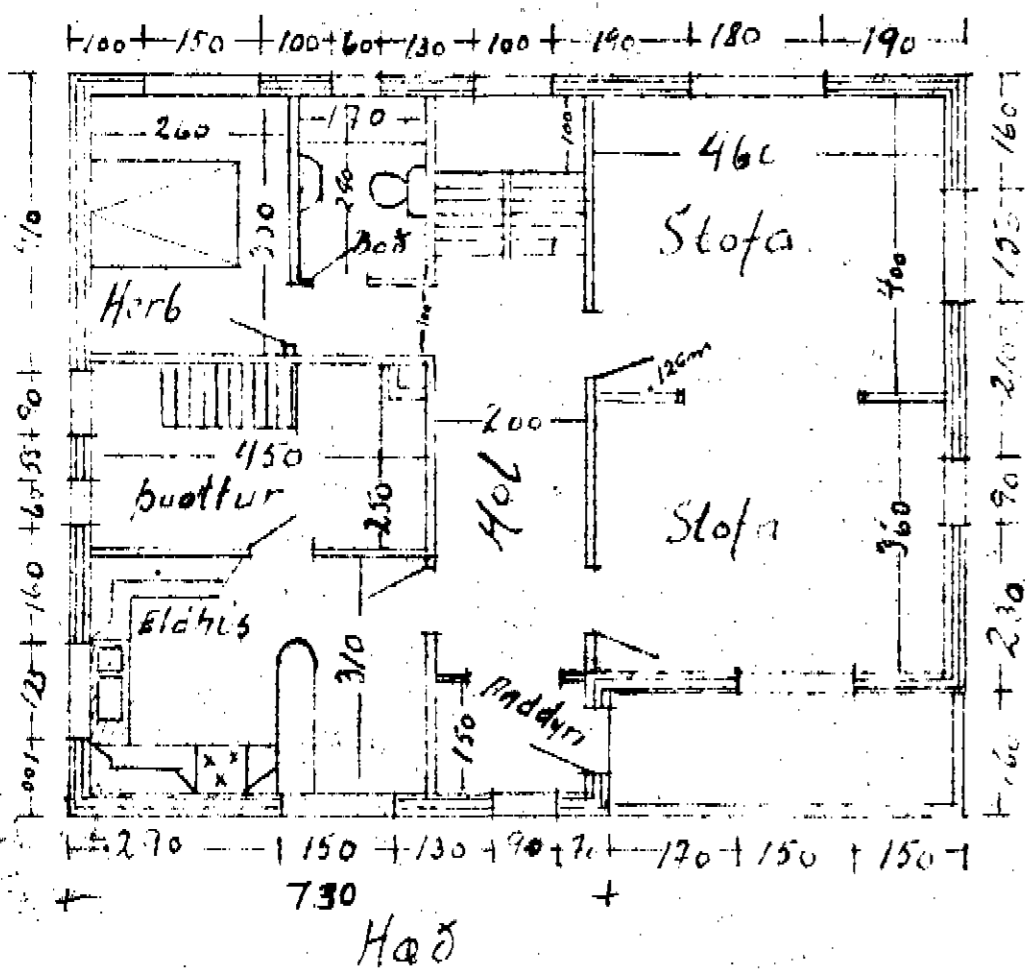

Suður

Austur

Kjallari	50.0 m ²	115.0 m ³
Hæð	112.5 m ²	292.5 m ³
Lis	72.9 m ²	235.0 m ³
		653.5 m³
		642.5 m ³

Nordur

Vestur

Skurður

Ath
 Framstig í stiga upp á kishæð
 eý 25cm uppstig 10m
 7 stiga í Kjallara eý framstig
 09 uppstig 20m