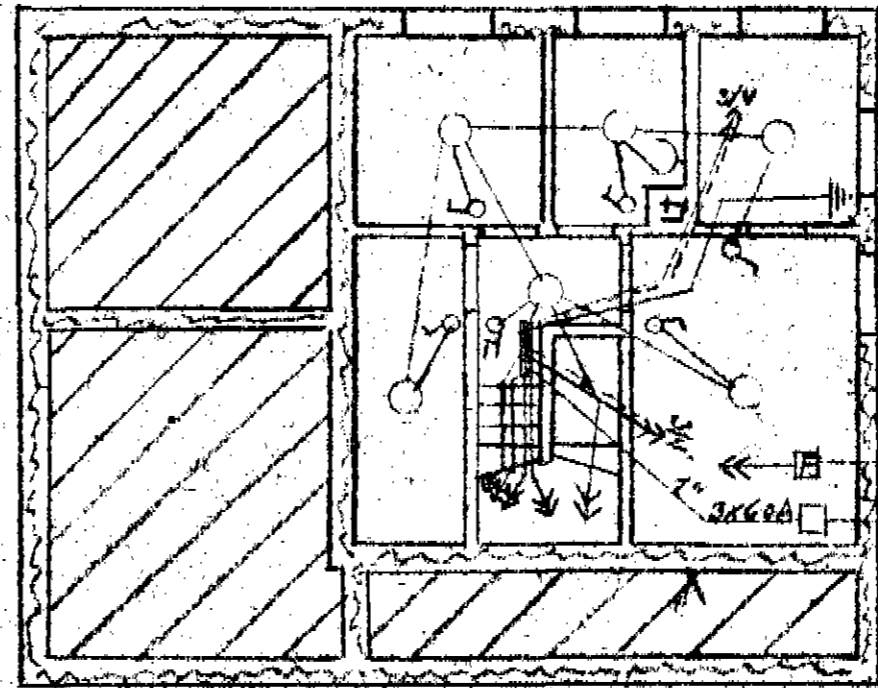

hæð

kjallari

Skurður

Rís

RAFLÖGN.

Barusölu & Dalvik

MÁL 1:100

14/1 55