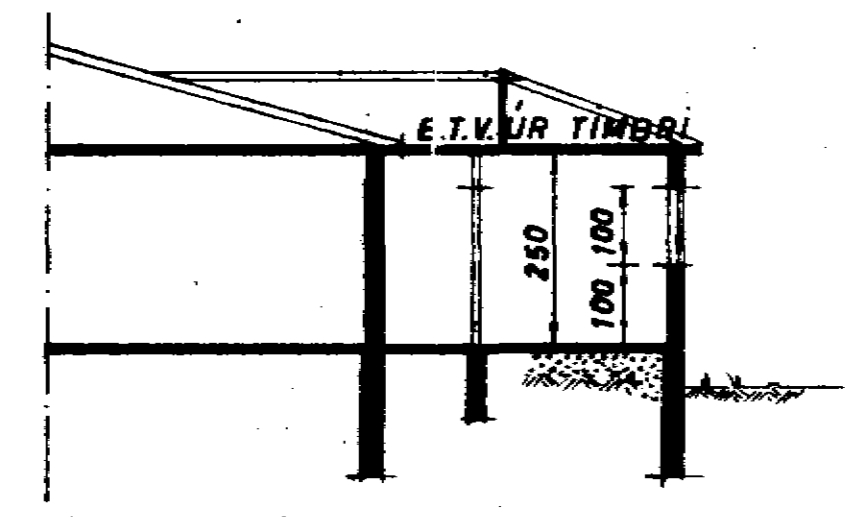

NORDUR

VESTUR

SUDUR

AUSTUR

GRUNNPLAN 1:100

PAK 1:100

LÖDR. SNEIÐING A-A 1:100

| | |
|------------------------------------------|------------------------|
| EIG. MATTHÍAS JAKOBSSON SKÍPSTJ. DALVÍK. | |
| BREYTING Á ÍBÚÐARHÚSI M:1:100 | 5-2-1966 |
| BÁRUGATA 3 | |
| REYNALD JÓNSSON TEKNÍFR. T.É. | <i>Reynald Jónsson</i> |