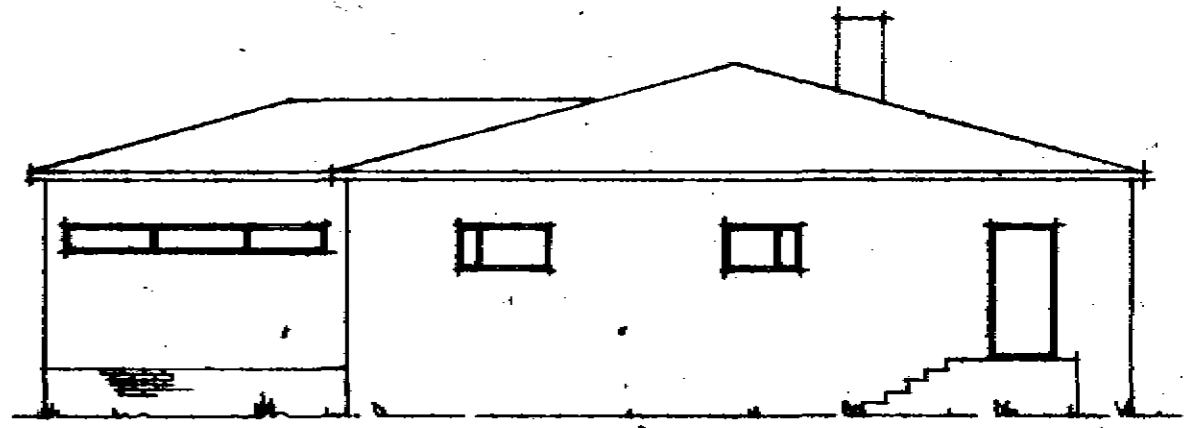

NORDUR

VESTUR

SUDUR

AUSTUR

GRUNNPLAN 1:100

PAK 1:100

LÖDR. SNEIÐING A-A 1:100

| | |
|------------------------------------------|------------------------|
| EIG. MATTHÍAS JAKOBSSON SKÍPSTJ. DALVÍK. | |
| BREYTING Á ÍBÚÐARHÚSI M:1:100 | 5-2-1966 |
| BÁRUGATA 3 | |
| REYNALD JÓNSSON TEKNÍFR. T.É. | <i>Reynald Jónsson</i> |