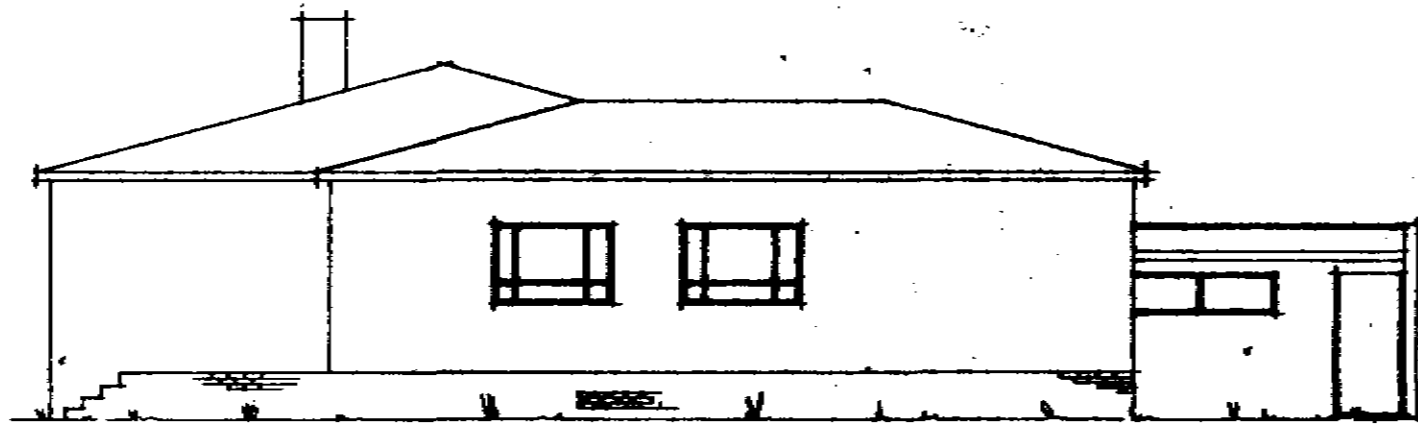

NORDUR

VESTUR

SUDUR

AUSTUR

GRUNNPLAN 1:100

PAK 1:100

LÖDR. SNEIÐING A-A 1:100

| | |
|------------------------------------------|------------------------|
| EIG. MATTHÍAS JAKOBSSON SKÍPSTJ. DALVÍK. | |
| BREYTING Á ÍBÚÐARHÚSI M:1:100 | 5-2-1966 |
| BÁRUGATA 3 | |
| REYNALD JÓNSSON TEKNÍFR. T.É. | <i>Reynald Jónsson</i> |