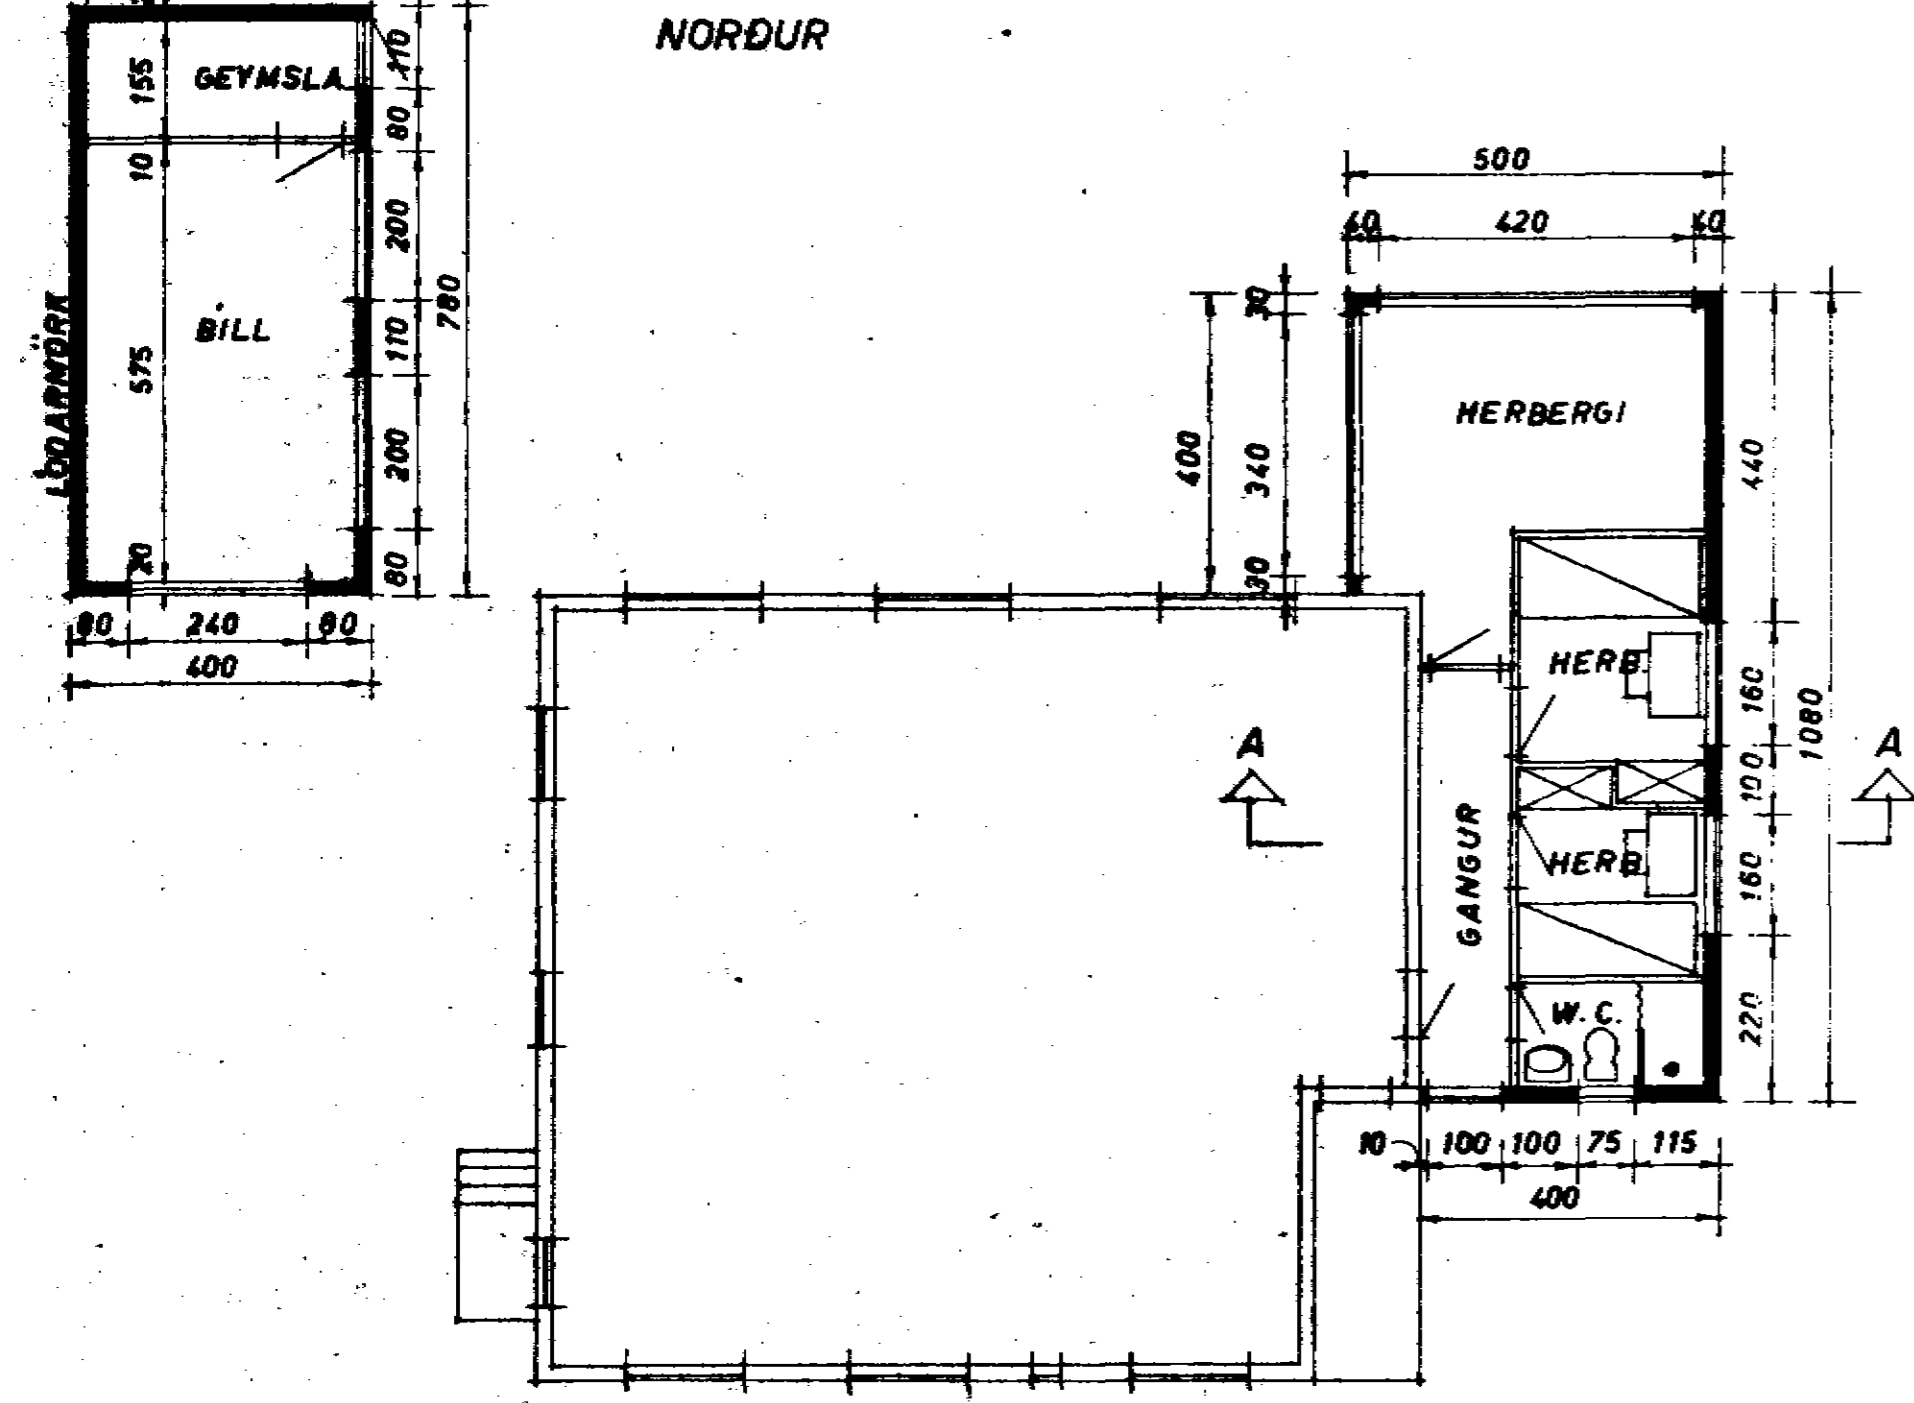

NORDUR

VESTUR

SUDUR

AUSTUR

GRUNNPLAN 1:100

PAK 1:100

LÖDR. SNEIÐING A-A 1:100

| | |
|------------------------------------------|------------------------|
| EIG. MATTHÍAS JAKOBSSON SKÍPSTJ. DALVÍK. | |
| BREYTING Á ÍBÚÐARHÚSI M:1:100 | 5-2-1966 |
| BÁRUGATA 3 | |
| REYNALD JÓNSSON TEKNÍFR. T.É. | <i>Reynald Jónsson</i> |