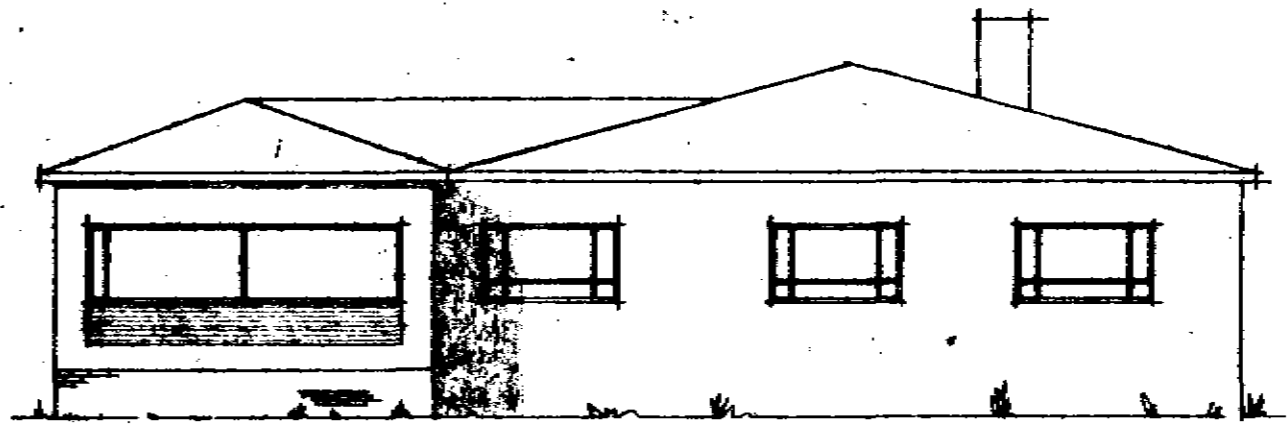

NORDUR

VESTUR

SUDUR

AUSTUR

GRUNNPLAN 1:100

PAK 1:100

LÖDR. SNEIÐING A-A 1:100

| | |
|------------------------------------------|------------------------|
| EIG. MATTHÍAS JAKOBSSON SKÍPSTJ. DALVÍK. | |
| BREYTING Á ÍBÚÐARHÚSI M:1:100 | 5-2-1966 |
| BÁRUGATA 3 | |
| REYNALD JÓNSSON TEKNÍFR. T.É. | <i>Reynald Jónsson</i> |