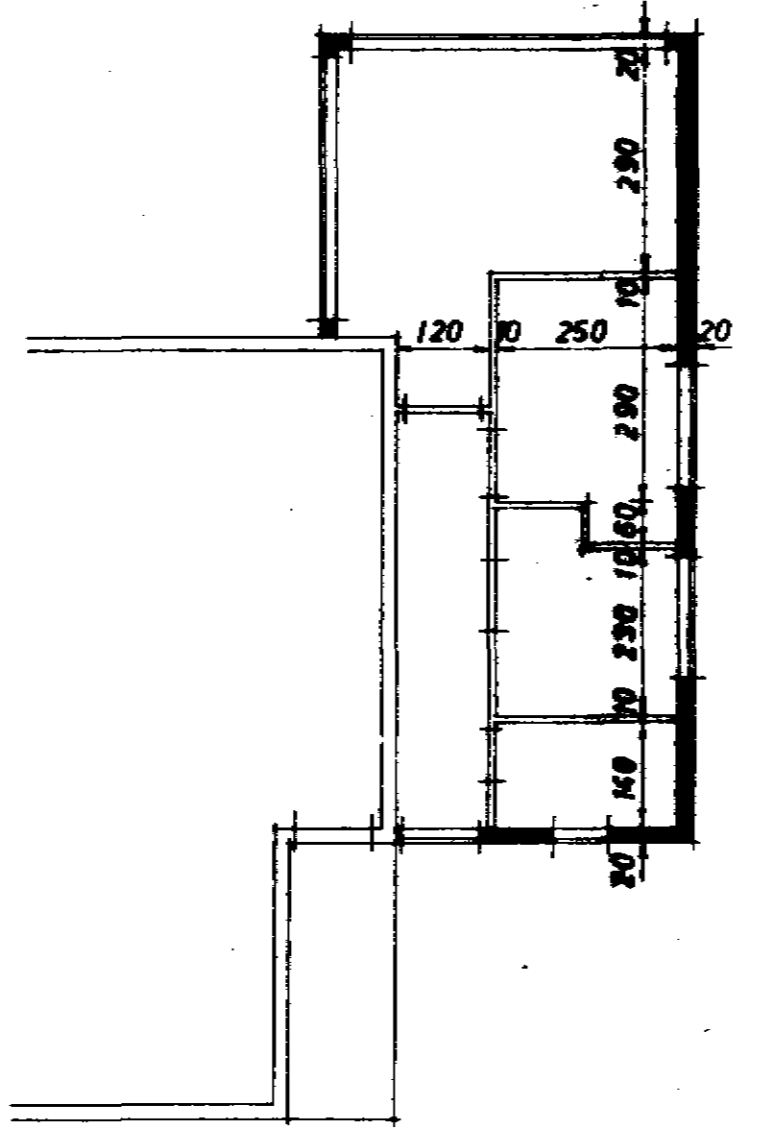

NORDUR

VESTUR

SUDUR

AUSTUR

GRUNNPLAN 1:100

PAK 1:100

LÖDR. SNEIÐING A-A 1:100

| | |
|------------------------------------------|------------------------|
| EIG. MATTHÍAS JAKOBSSON SKÍPSTJ. DALVÍK. | |
| BREYTING Á ÍBÚÐARHÚSI M:1:100 | 5-2-1966 |
| BÁRUGATA 3 | |
| REYNALD JÓNSSON TEKNÍFR. T.É. | <i>Reynald Jónsson</i> |