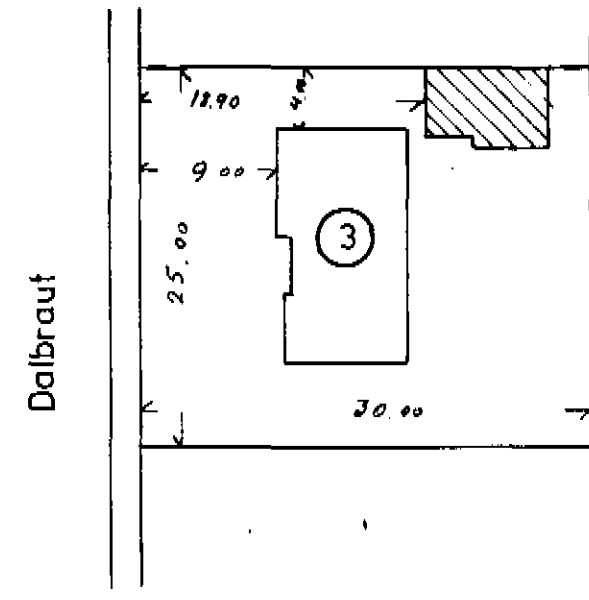

Austur

Sudur

Vestur

Nordur

Afstöðumynd.
M.k.v. 1:500

Flatarmál 39.3 m²
Rúmmál 104.1 m³

Dalbraut 3 Dalvík
Bifreiðagæymsla.
Grunnmynd, útlitsmynd,
skurður og afstöðumynd
M.k.v: 1:50 1:100 1:500
Mars 1981 *Oskar Pálsson*