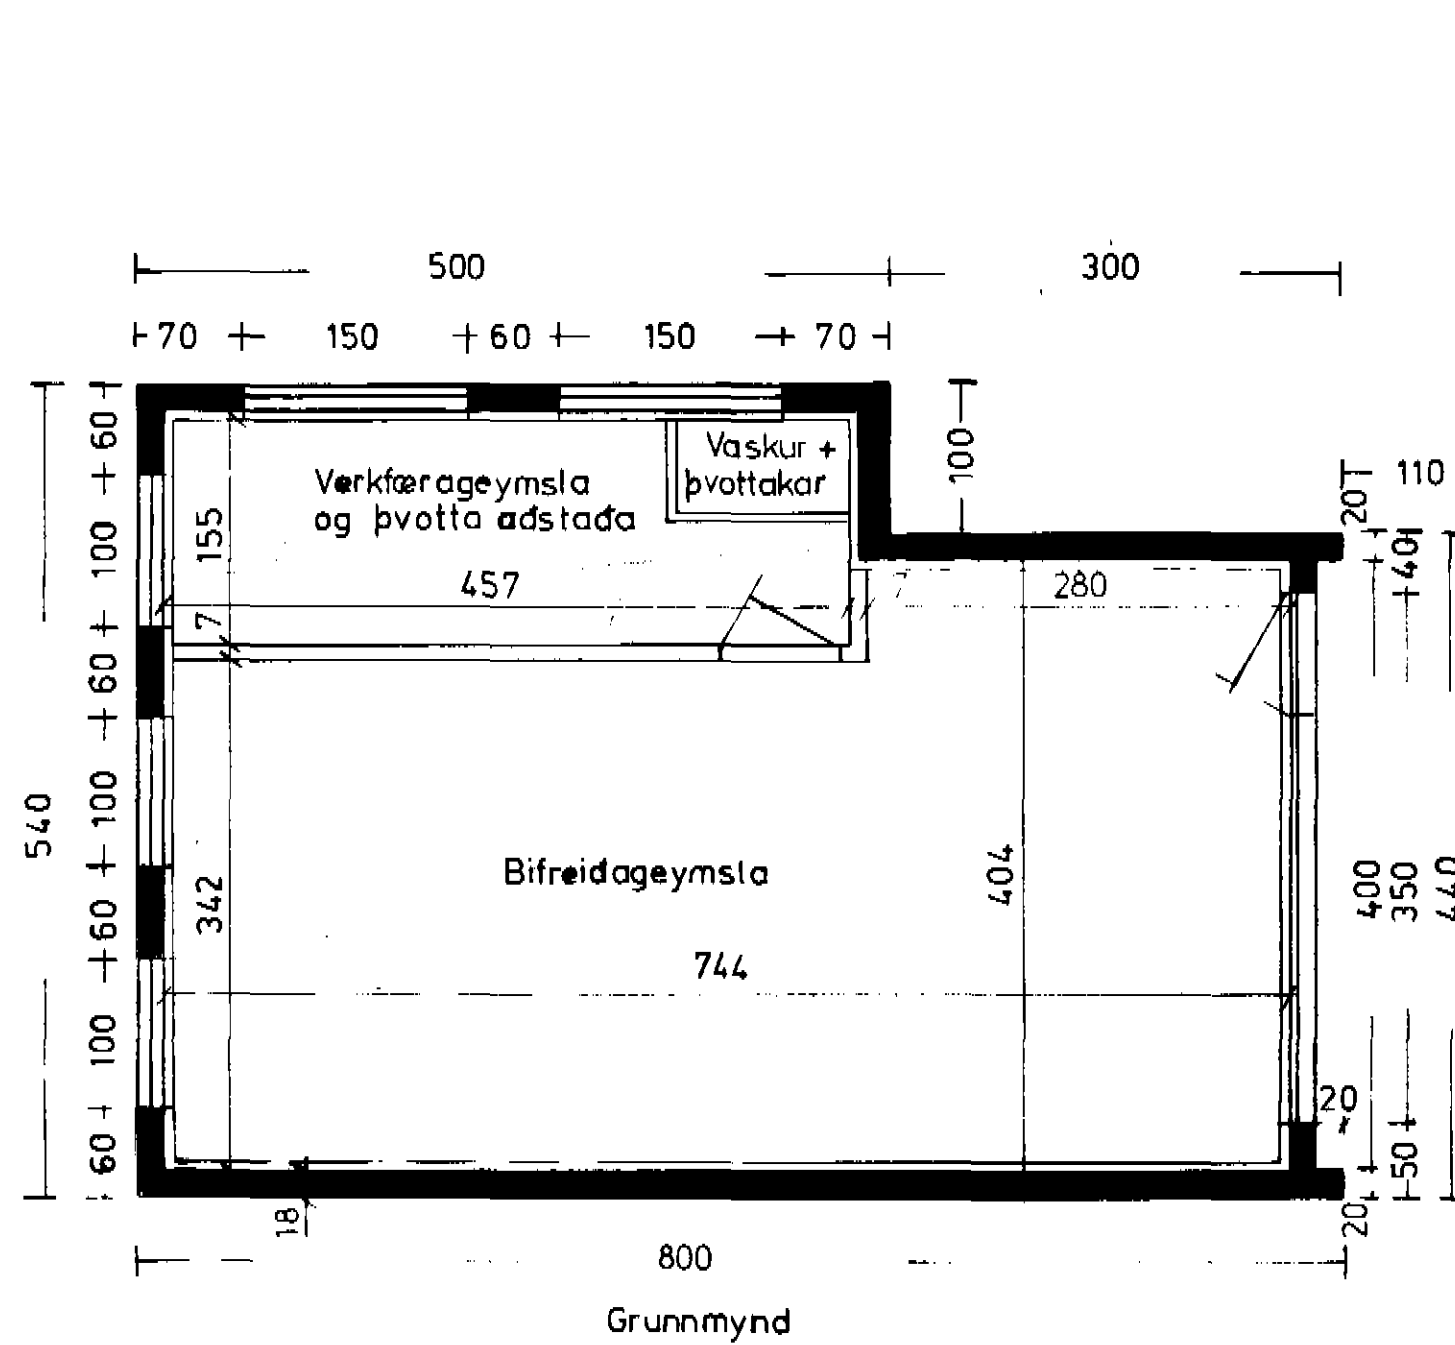

Austur

Sudur

Vestur

Nordur

Afstöðumynd.
M.k.v. 1:500

Flatarmál 39.3 m²
Rúmmál 104.1 m³

Dalbraut 3 Dalvík
Bifreiðagæymsla.
Grunnmynd, útlitsmynd,
skurður og afstöðumynd
M.k.v: 1:50 1:100 1:500
Mars 1981 *Oskar Pálsson*