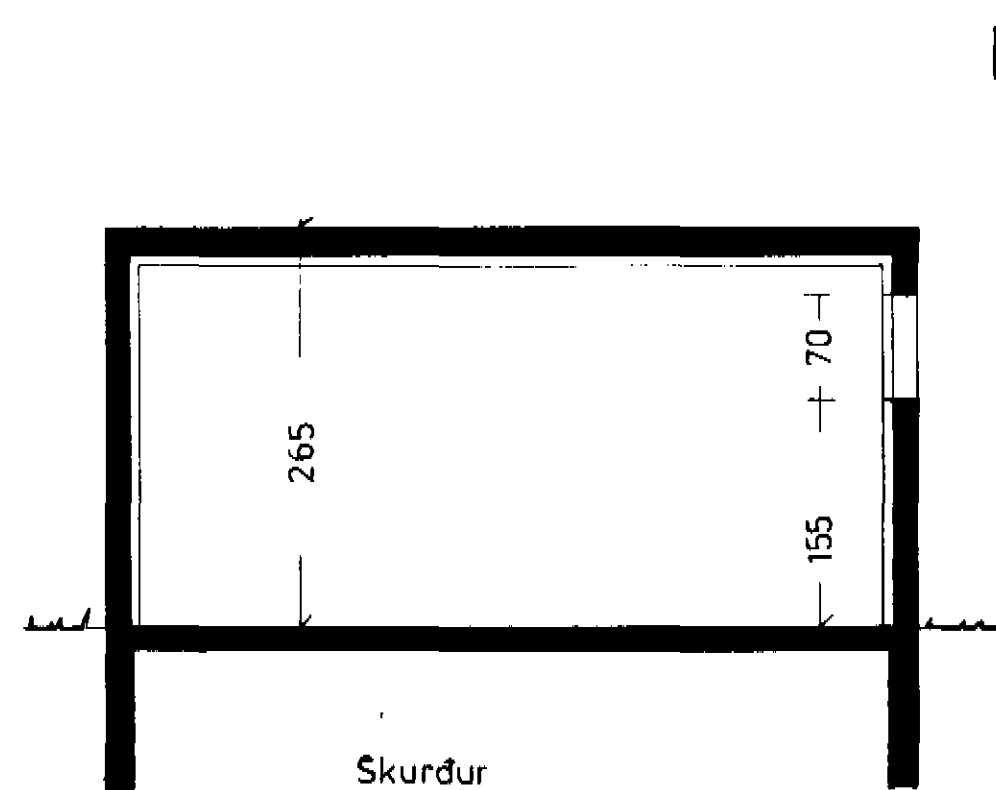

Austur

Sudur

Vestur

Nordur

Afstöðumynd.
M.k.v. 1:500

Flatarmál 39.3 m²
Rúmmál 104.1 m³

Dalbraut 3 Dalvík
Bifreiðagæymsla.
Grunnmynd, útlitsmynd,
skurður og afstöðumynd
M.k.v: 1:50 1:100 1:500
Mars 1981 *Oskar Pálsson*