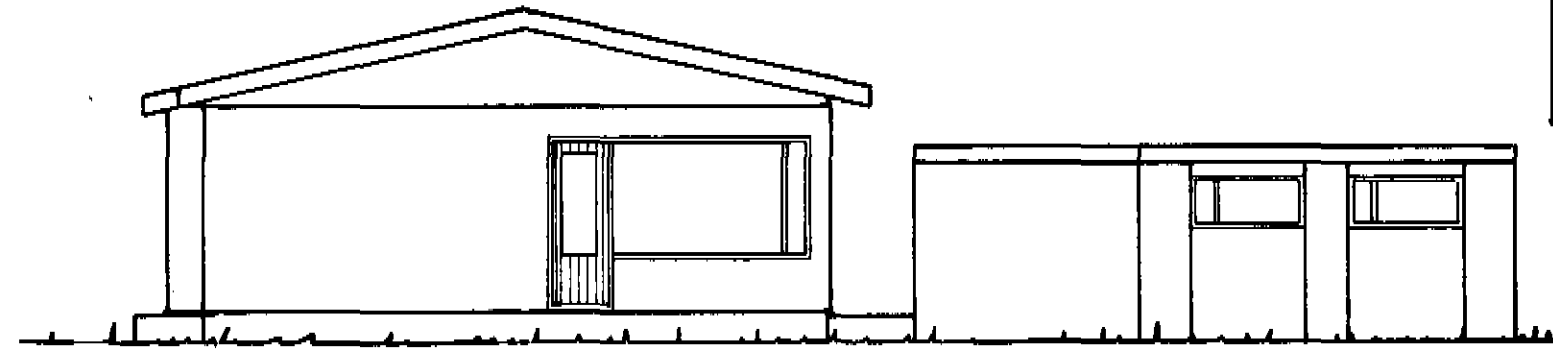

Austur

Sudur

Vestur

Nordur

Afstöðumynd.
M.k.v. 1:500

Flatarmál 39.3 m²
Rúmmál 104.1 m³

Dalbraut 3 Dalvík
Bifreiðagæymsla.
Grunnmynd, útlitsmynd,
skurður og afstöðumynd
M.k.v: 1:50 1:100 1:500
Mars 1981 *Oskar Pálsson*