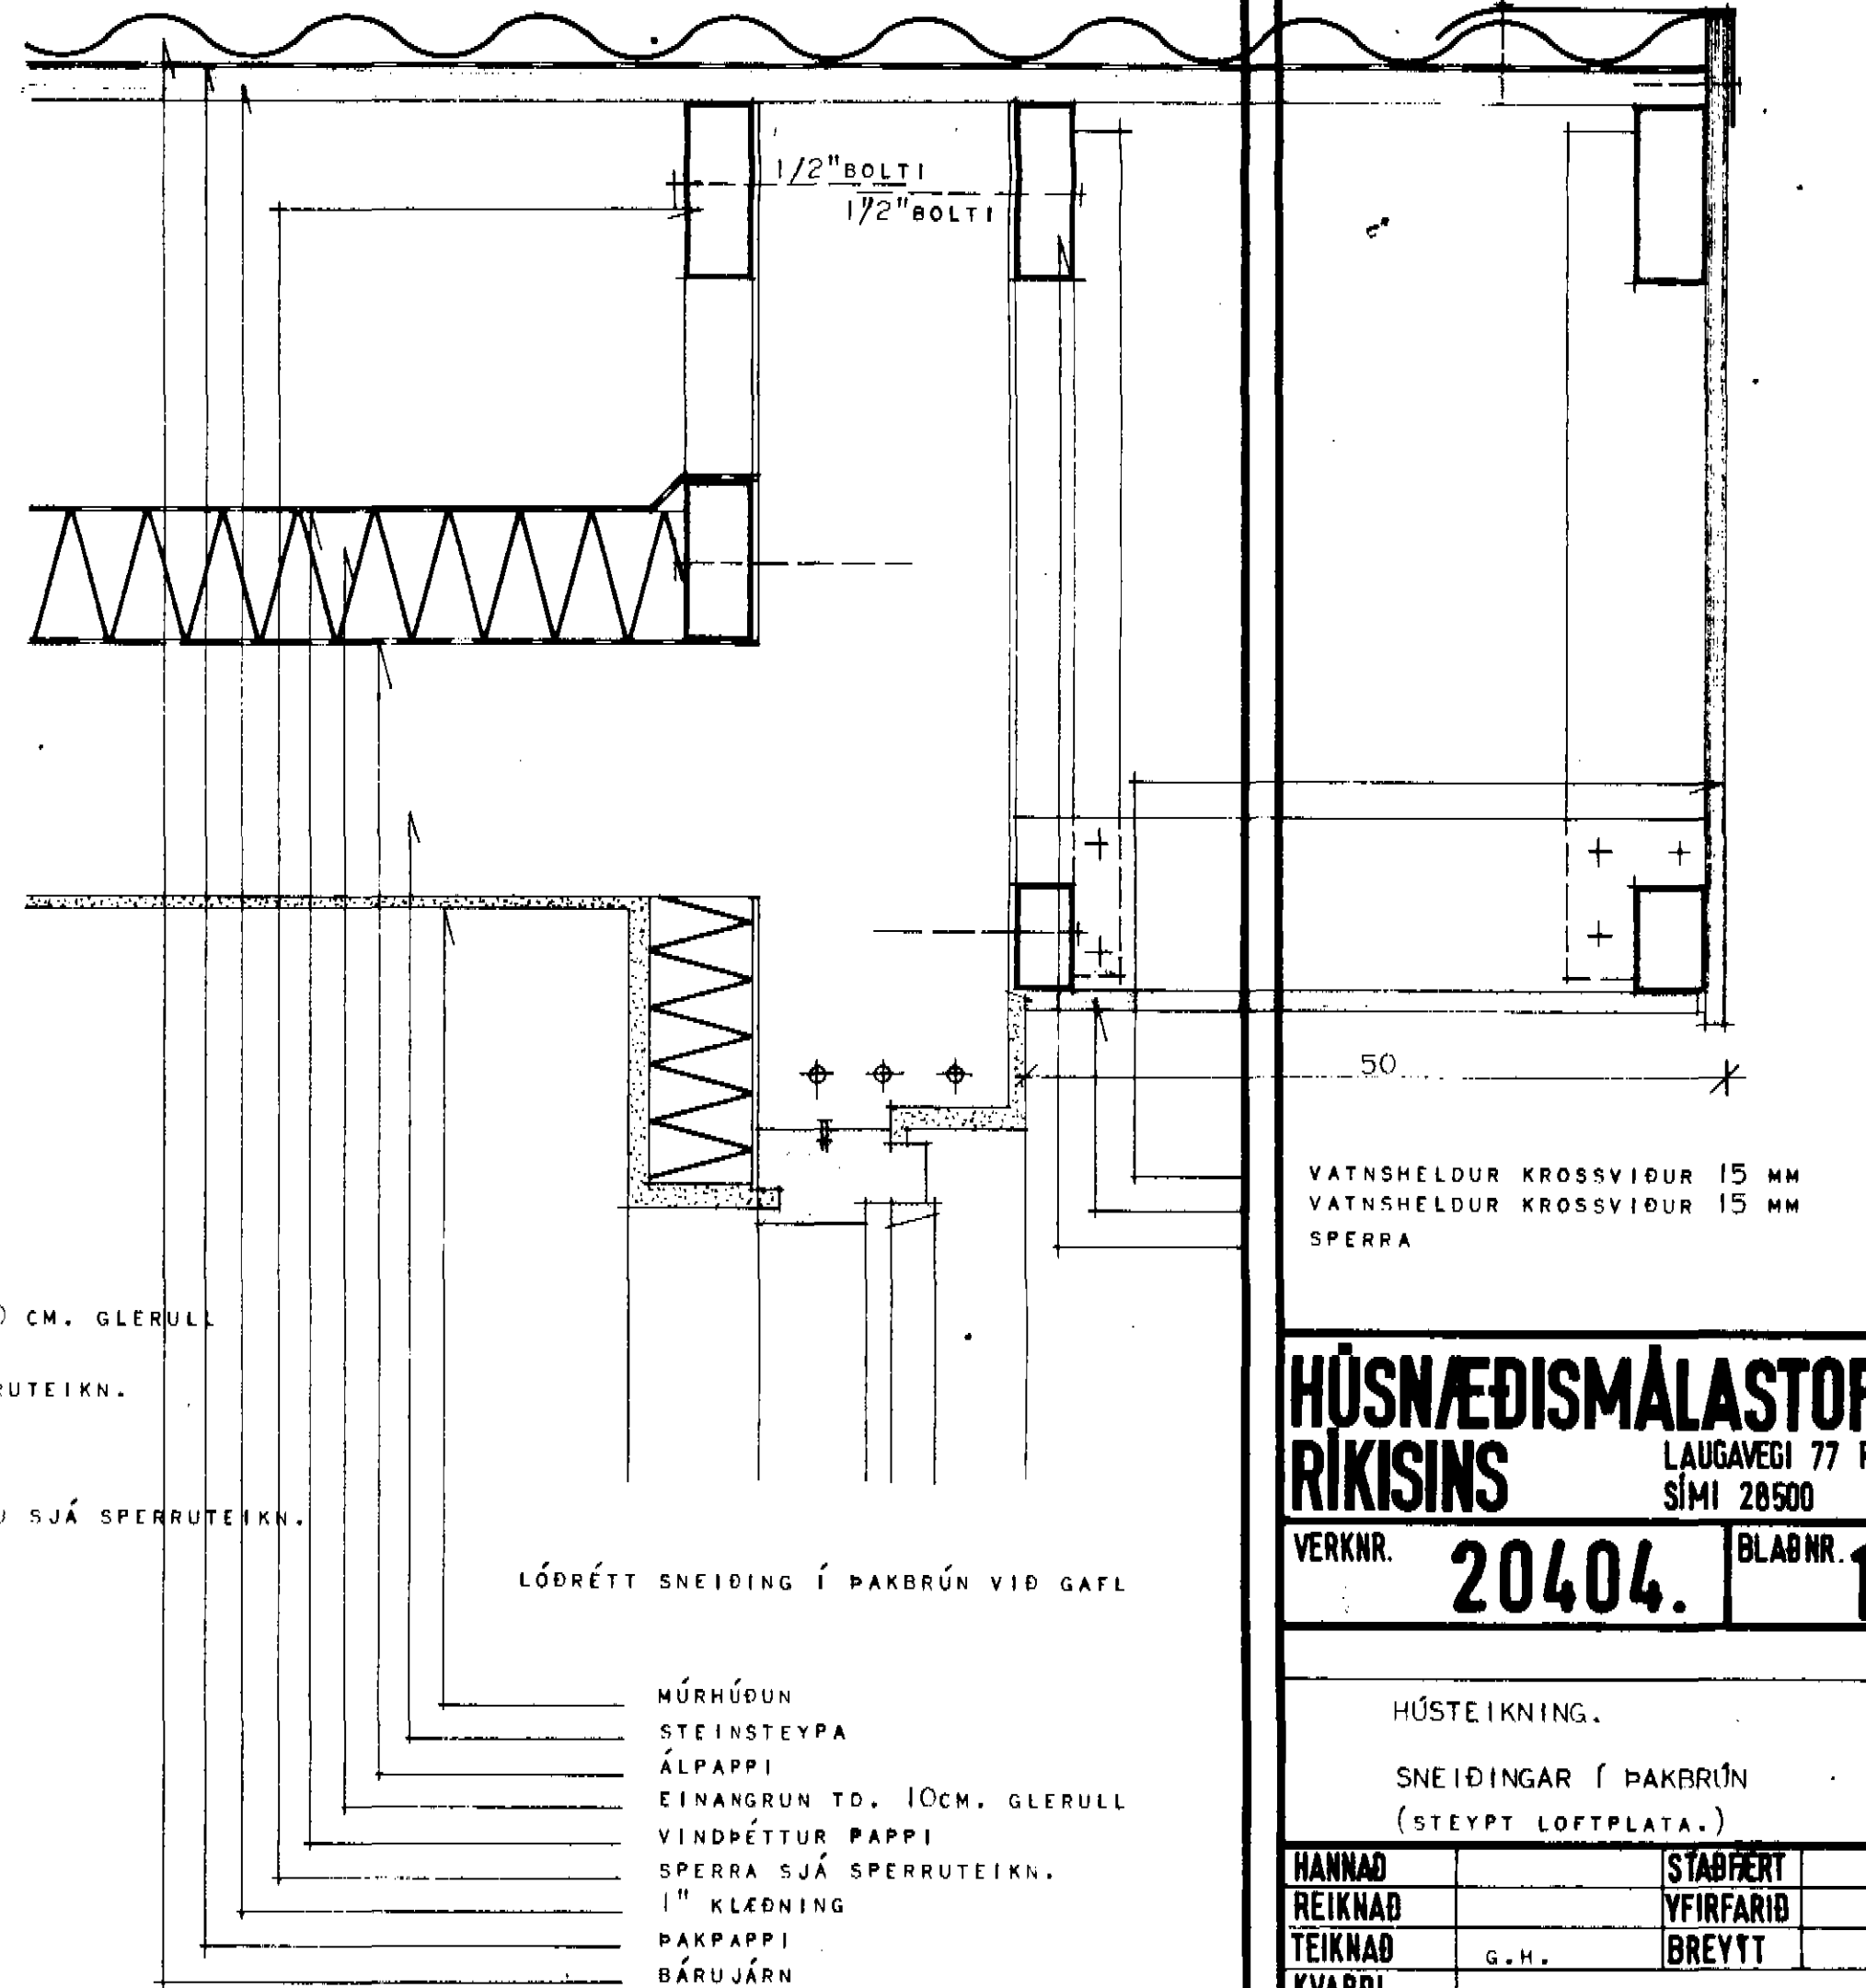

LÓDRÉTT SNEIDING Í PAKBRÚN VÍÐ LANGHLIÐ

MÚRHÚÐUN  
 STEINSTEYPA  
 PAPPÍ.  
 EINANGRUN TD. 10 CM. GLERULL  
 VINDPÉTTUR PAPPÍ  
 SPERRA SJÁ SPERRUTEIKN.  
 1" KLÆDNING  
 PAKPAPPÍ  
 BÁRUJÁRN  
 FESTING Á SPERRU SJÁ SPERRUTEIKN.