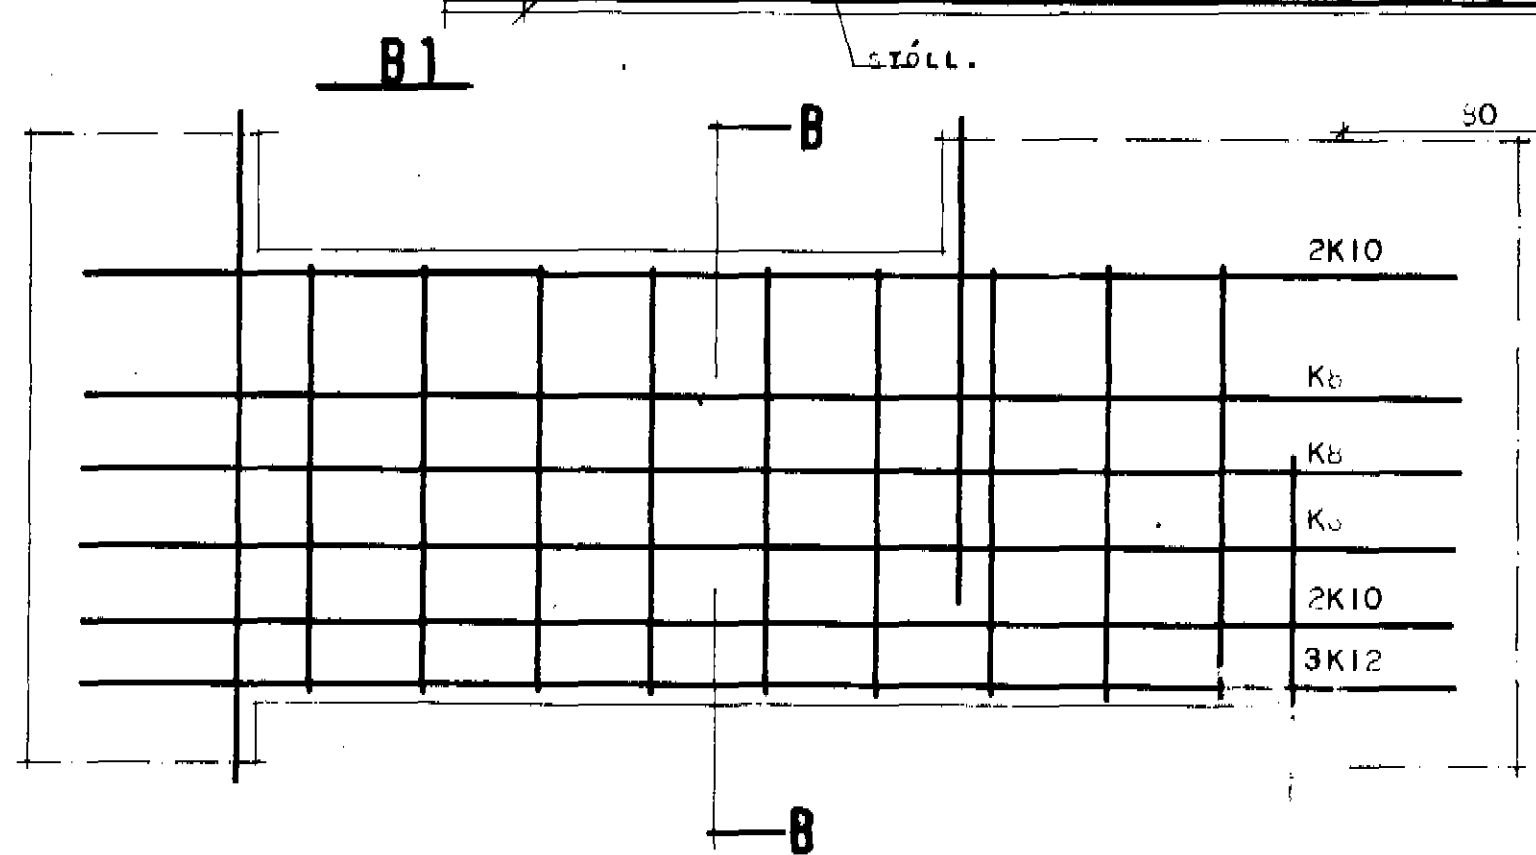

A-A 1:20

B-B

**SKYRINGAR.**

UPPMEÐ OG UNDIR GLUGGA OG HURÐAROP KOMI 2 K 10. EN YFIR OP KOMI 3 K 10. NEMA ANNAD SÉ TEKID FRAM. LÓDRÉTT JÁRN NÁI FRÁ BOTNPLÖTU OG AD ÞAKSKEG I VIXLLÖGD Í STEYPUSKILUM UM 30CM EN LÁRÉTT JÁRN NÁI 50CM ÚTFYRIR OP EDA SÉU SAMFELLD UM FLEIRI OP. Í PLÖTUM BEYGIST ANNADHVERT JÁRN UPP Í EFRI BRÚN Í ÞEIRRI FJARLEGD FRÁ UNDIRSTÖÐUVEGGJUM SEM PUNKTALÍNUR GETA Á UM. GATA SKAL ÞESS VANDLEGA AD JÁRN ÚR EFRI BRÚN PLÖTU TROÐIST EKKI NIÐUR. FJARLEGD JÁRNA FRÁ STEYPUBRÚN SÉ INNAHÚSS. 1,0CM EN UTANHÚSS 1,5CM OG ER ÞÁ EKKI MIÐAÐ VID ÞUSSNINGU Í STEYPUSKIL MILLI VEGGJA OG PLÖTU KOMI LÓDRÉTT K 8 % 30 L=115 SBR SNEIÐINGAR Á SÖKKULTEIKNINGU. SKORSTEINN EINANGRIST AD INNAH MED 7 CM. VIKURPLÖTUM OG BENDIST Í ÚTBRÚN MED K 8 % 20 LÓDRÉTT OG LÁRÉTT MED LYKKJUM K 8 % 20. STEYPA Í VEGGJUM OG PLÖTU SÉ S160 SAMKV. ÍST 10 SIGMÁL. STEYPU SÉ 5-10CM. NOTA SKAL LOFTBLENDI OG VÍBRERA STEYPUANA.

VERKNR. **20404** BLAÐNR.

DALBRAUT 2 DALVÍK

JÁRNBENT SYEINSTEYPA. PLATA YFIR KJALLARA OG KJALLARA VEGGIR.

HANNAÐ	HH	YFIRFARIÐ	10/75
REIKNAD	HH	STABFERT	JÚL 77 HH/AG
TEIKNAD	AG	BREYTT	1/9/77 Hátan.
KVARÐI	1:50		1:20