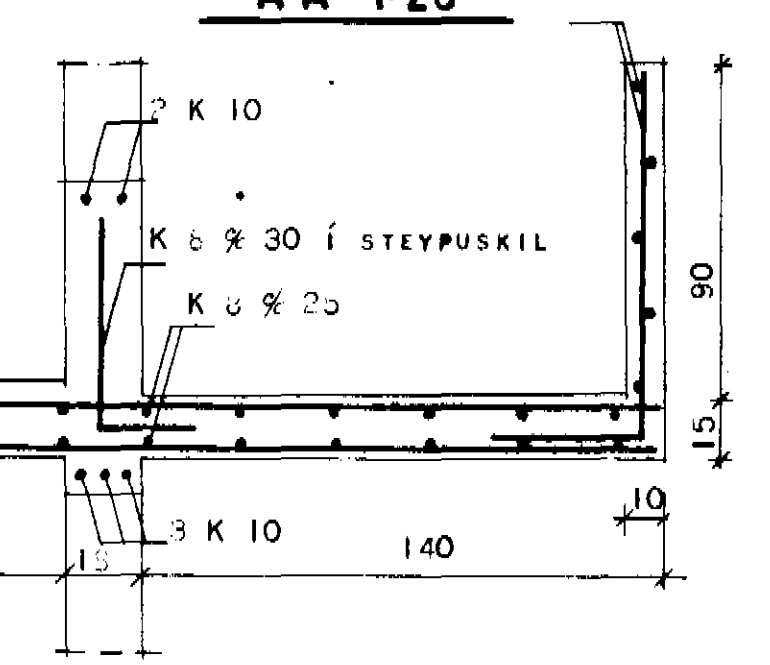

A-A 1:20

B-B

**SKYRINGAR.**

UPPMEÐ OG UNDIR GLUGGA OG HURÐAROP KOMI 2 K 10. EN YFIR OP KOMI 3 K 10. NEMA ANNAD SÉ TEKID FRAM. LÓDRÉTT JÁRN NÁI FRÁ BOTNPLÖTU OG AD ÞAKSKEG I VIXLLÖGD Í STEYPUSKILUM UM 30CM EN LÁRÉTT JÁRN NÁI 50CM ÚTFYRIR OP EDA SÉU SAMFELLD UM FLEIRI OP. Í PLÖTUM BEYGIST ANNADHVERT JÁRN UPP Í EFRI BRÚN Í ÞEIRRI FJARLEGD FRÁ UNDIRSTÖÐUVEGGJUM SEM PUNKTALÍNUR GETA Á UM. GATA SKAL ÞESS VANDLEGA AD JÁRN ÚR EFRI BRÚN PLÖTU TROÐIST EKKI NIÐUR. FJARLEGD JÁRNA FRÁ STEYPUBRÚN SÉ INNAHÚSS. 1,0CM EN UTANHÚSS 1,5CM OG ER ÞÁ EKKI MIÐAÐ VID ÞUSSNINGU Í STEYPUSKIL MILLI VEGGJA OG PLÖTU KOMI LÓDRÉTT K 8 % 30 L=115 SBR SNEIÐINGAR Á SÖKKULTEIKNINGU. SKORSTEINN EINANGRIST AD INNAH MED 7 CM. VIKURPLÖTUM OG BENDIST Í ÚTBRÚN MED K 8 % 20 LÓDRÉTT OG LÁRÉTT MED LYKKJUM K 8 % 20. STEYPA Í VEGGJUM OG PLÖTU SÉ S160 SAMKV. ÍST 10 SIGMÁL. STEYPU SÉ 5-10CM. NOTA SKAL LOFTBLENDI OG VÍBRERA STEYPUANA.

VERKNR. **20404** BLAÐNR.

DALBRAUT 2 DALVÍK

JÁRNBENT SYEINSTEYPA. PLATA YFIR KJALLARA OG KJALLARA VEGGIR.

HANNAÐ	HH	YFIRFARIÐ	10/75
REIKNAD	HH	STABFERT	JÚL 77 HH/AG
TEIKNAD	AG	BREYTT	1/9/77 Hátan.
KVARÐI	1:50		1:20