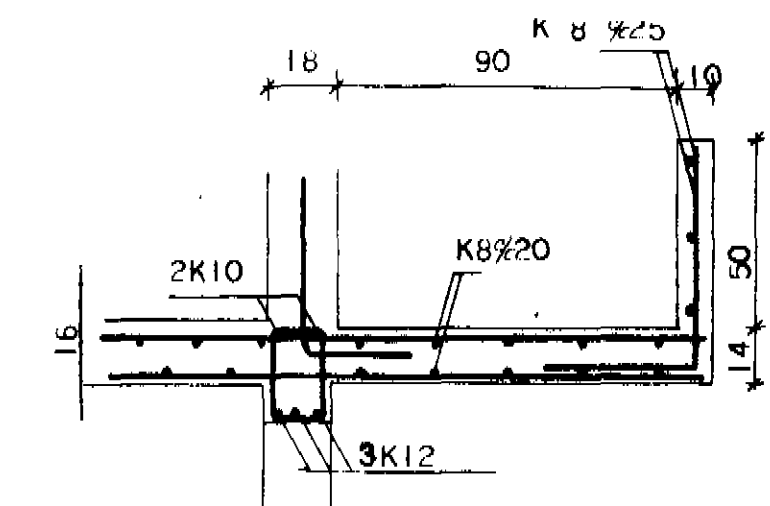

A-A 1:20

B-B

**SKYRINGAR.**

UPPMEÐ OG UNDIR GLUGGA OG HURÐAROP KOMI 2 K 10. EN YFIR OP KOMI 3 K 10. NEMA ANNAD SÉ TEKID FRAM. LÓDRÉTT JÁRN NÁI FRÁ BOTNPLÖTU OG AD ÞAKSKEG I VIXLLÖGD Í STEYPUSKILUM UM 30CM EN LÁRÉTT JÁRN NÁI 50CM ÚTFYRIR OP EDA SÉU SAMFELLD UM FLEIRI OP. Í PLÖTUM BEYGIST ANNADHVERT JÁRN UPP Í EFRI BRÚN Í ÞEIRRI FJARLEGD FRÁ UNDIRSTÖÐUVEGGJUM SEM PUNKTALÍNUR GETA Á UM. GATA SKAL ÞESS VANDLEGA AD JÁRN ÚR EFRI BRÚN PLÖTU TROÐIST EKKI NIÐUR. FJARLEGD JÁRNA FRÁ STEYPUBRÚN SÉ INNAHÚSS. 1,0CM EN UTANHÚSS 1,5CM OG ER ÞÁ EKKI MIÐAÐ VID ÞUSSNINGU Í STEYPUSKIL MILLI VEGGJA OG PLÖTU KOMI LÓDRÉTT K 8 % 30 L=115 SBR SNEIÐINGAR Á SÖKKULTEIKNINGU. SKORSTEINN EINANGRIST AD INNAH MED 7 CM. VIKURPLÖTUM OG BENDIST Í ÚTBRÚN MED K 8 % 20 LÓDRÉTT OG LÁRÉTT MED LYKKJUM K 8 % 20. STEYPA Í VEGGJUM OG PLÖTU SÉ S160 SAMKV. ÍST 10 SIGMÁL. STEYPU SÉ 5-10CM. NOTA SKAL LOFTBLENDI OG VÍBRERA STEYPUANA.

VERKNR. **20404** BLAÐNR.

DALBRAUT 2 DALVÍK

JÁRNBENT SYEINSTEYPA. PLATA YFIR KJALLARA OG KJALLARA VEGGIR.

HANNAÐ	HH	YFIRFARIÐ	10/75
REIKNAD	HH	STABFERT	JÚL 77 HH/AG
TEIKNAD	AG	BREYTT	1/9/77 Hátan.
KVARÐI	1:50		1:20