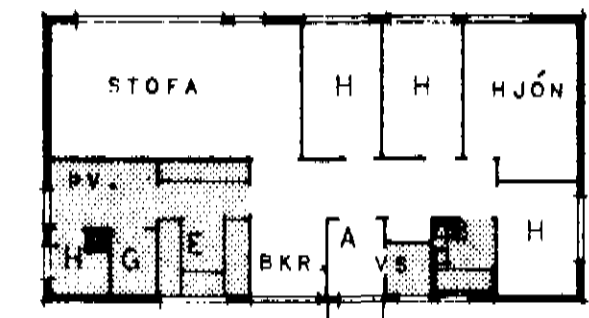

Samþykkt á fundi
Byggingarnefnd p. 23/12 '74

ATH.
HÚSIÐ ER HITAD UPP MED HITAVEITU.

VALKOSTIR M 1:200

BRÚTTÓ FLATARMÁL	113,0 M ²
NETTÓ FLATARMÁL	100,0 M ²
BRÚTTÓ RÚMMÁL	377,7 M ³
BÍLSKÚR BRÚTTÓ	33,6 M ²
LÓÐ	750,0 M ²