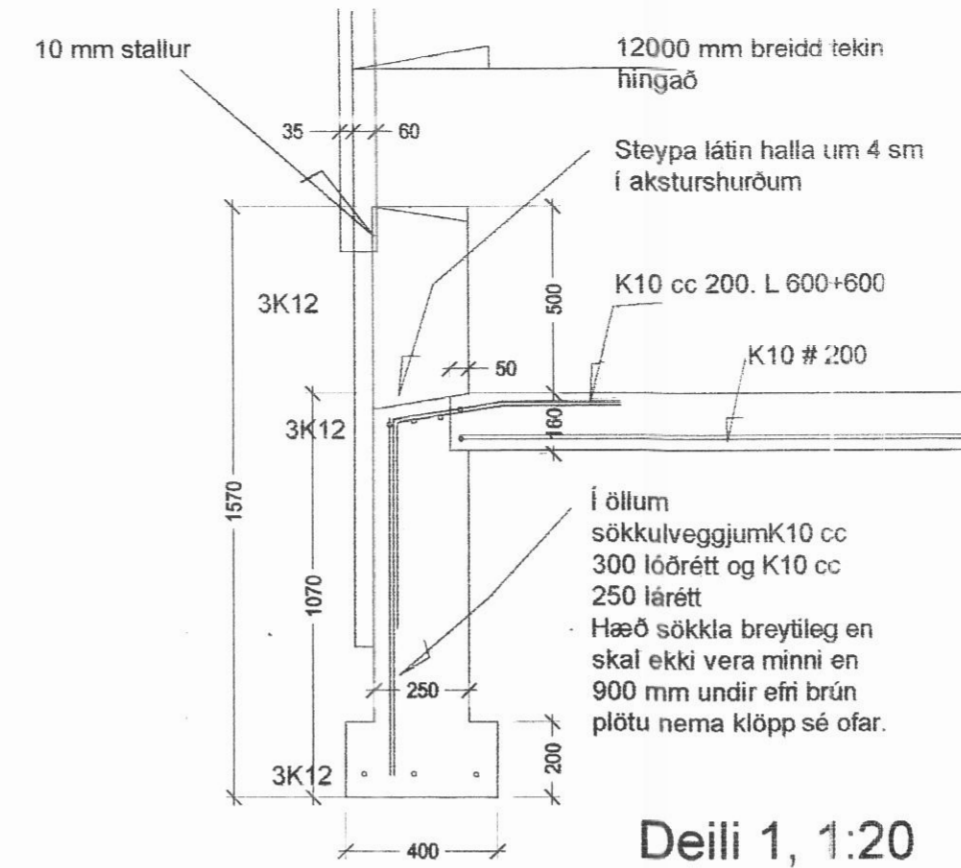

Deili 5, 1:20

Deili 7, 1:20

Deili 6, 1:20

Deili 4, 1:20

Deili 2, 1:20

Verk. 610-02 Öldugata 20, Árskógsströnd

Teikning: Deili í sökklum

Mál: 1:20
Dags: 17.2.2006