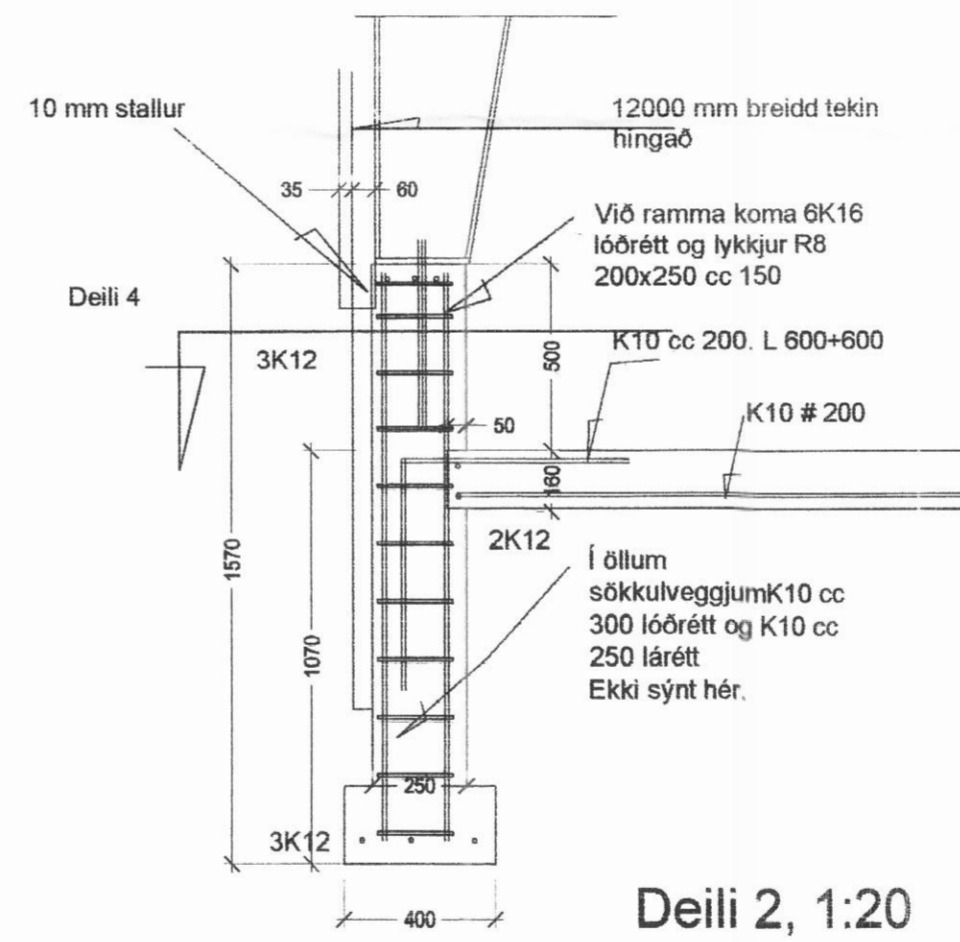

Deili 5, 1:20

Deili 7, 1:20

Deili 6, 1:20

Deili 4, 1:20

Deili 2, 1:20

Verk. 610-02 Öldugata 20, Árskógsströnd

Teikning: Deili í sökklum

Mál: 1:20
Dags: 17.2.2006