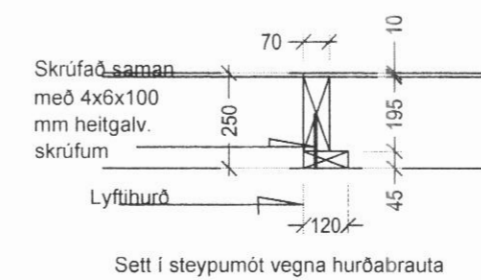

Deili 5, 1:20

Deili 7, 1:20

Deili 6, 1:20

Deili 4, 1:20

Deili 2, 1:20

Verk. 610-02 Öldugata 20, Árskógsströnd

Teikning: Deili í sökklum

Mál: 1:20
Dags: 17.2.2006