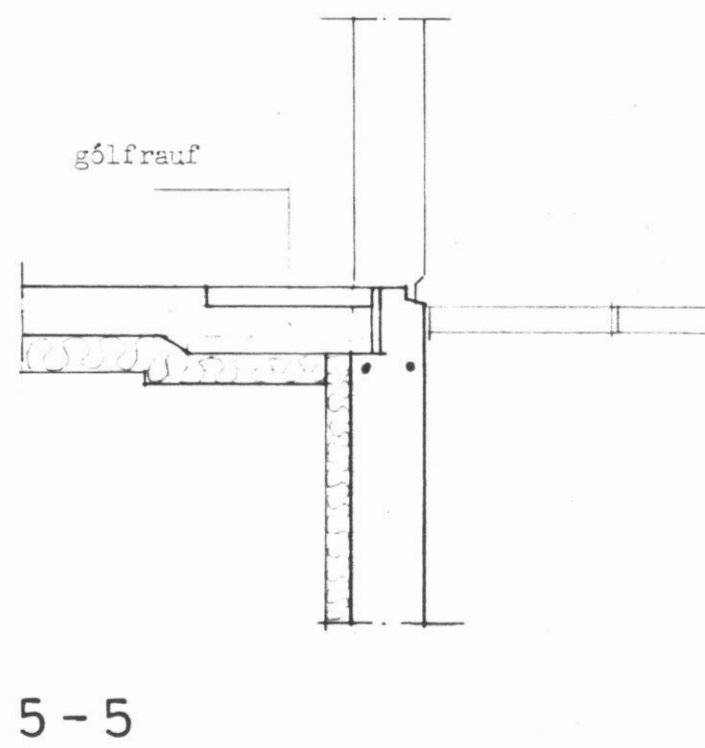

Gildir fyrir þensluskil milli  
húss 4 og 6

Mott. 9/7 1988  
Seglu

ÖLDUGATA 19-21-23 ÁRSKÓGSSANDI

|                    |         |   |           |            |
|--------------------|---------|---|-----------|------------|
| HEITI              | Grunnur | DAGS.   | júní 1987 | <b>K 2</b> |
|                    |         | MKV.  | 1:20      |            |
|                    |         | TEIKN.  | hh        |            |
|                    |         | VERK  |           |            |
| <b>teiknistofa</b> |         | HAUKS HARALDSSONAR SF.<br>KAUPANGI AKUREYRI SÍMI 96 23202 |           |            |