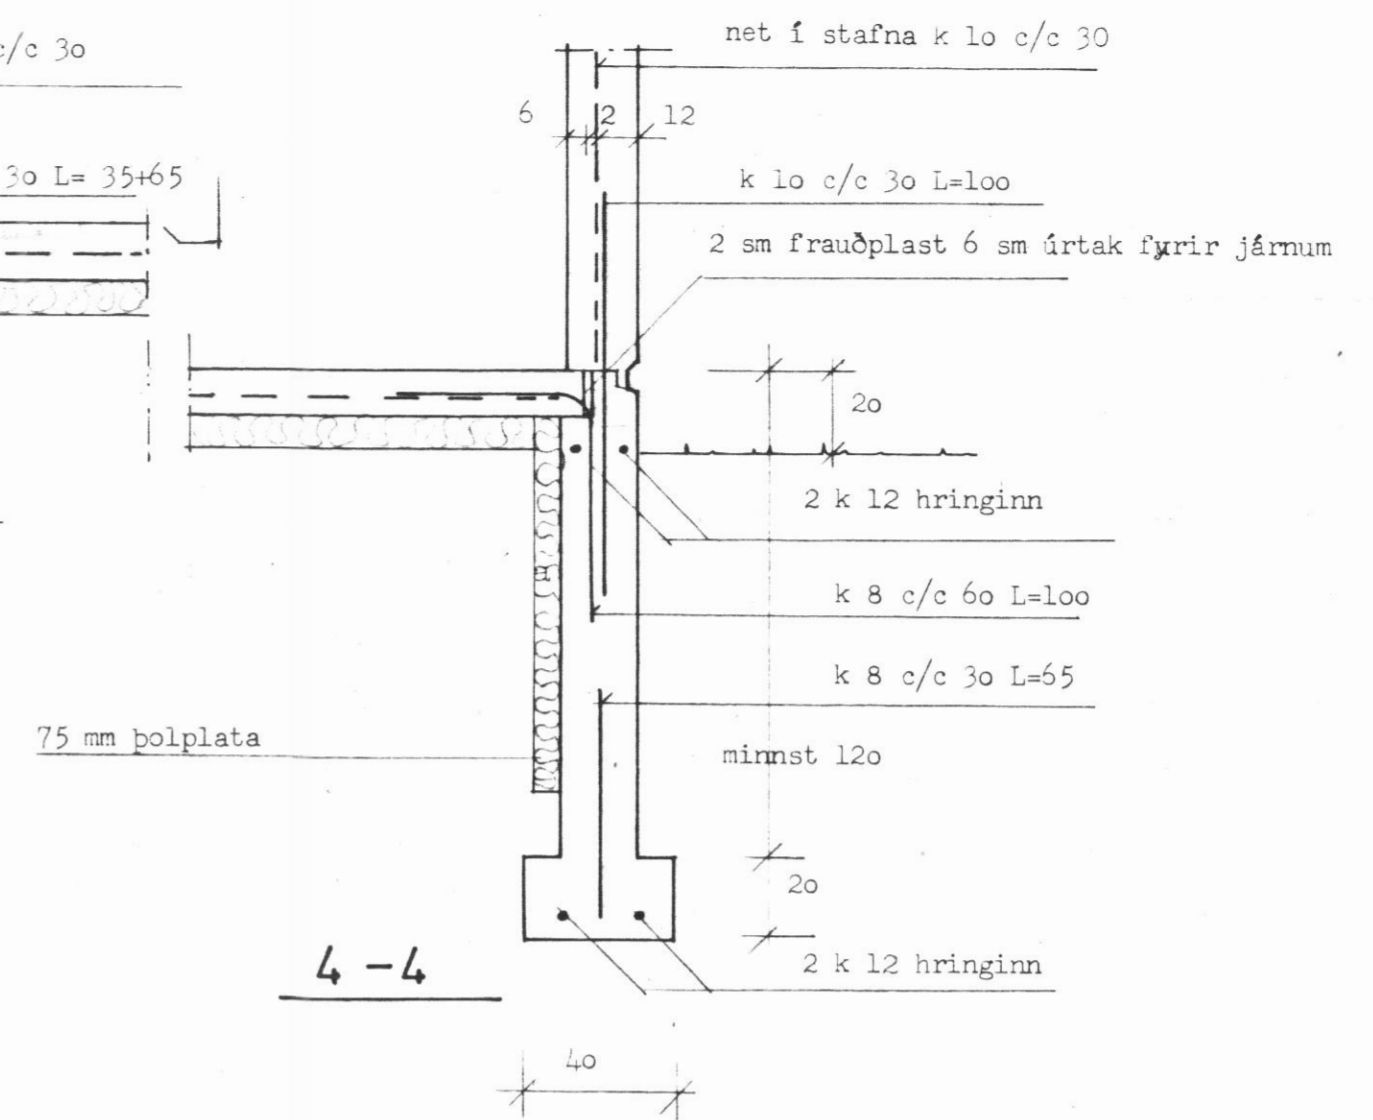

Gildir fyrir þensluskil milli  
húss 4 og 6

Mott. 9/7 1988  
Seglu

ÖLDUGATA 19-21-23 ÁRSKÓGSSANDI

|                    |         |   |           |            |
|--------------------|---------|---|-----------|------------|
| HEITI              | Grunnur | DAGS.   | júní 1987 | <b>K 2</b> |
|                    |         | MKV.  | 1:20      |            |
|                    |         | TEIKN.  | hh        |            |
|                    |         | VERK  |           |            |
| <b>teiknistofa</b> |         | HAUKS HARALDSSONAR SF.<br>KAUPANGI AKUREYRI SÍMI 96 23202 |           |            |