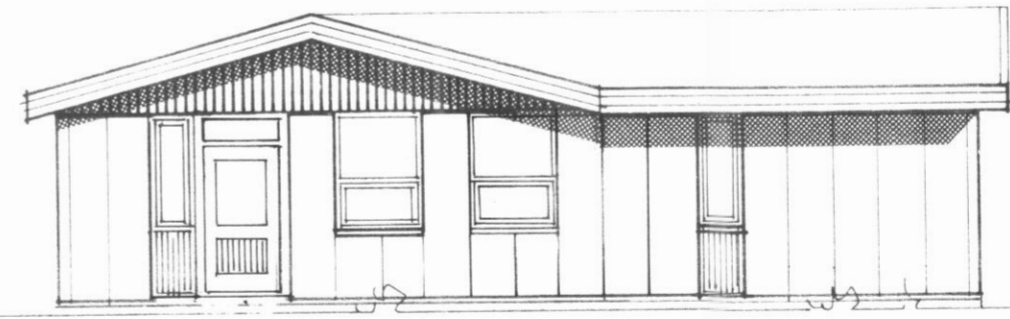

Samþ. í byggingaræfud.
 10-6-'82
 BYGGINGARFULLTRÚI
 EYJAFJARDARSVÆDIS - VESTURSVÆDI
 Jóhann Gunnarsson

AUSTUR

SUÐUR

VESTUR

NORÐUR

27. JÚLÍ 1982, ELDRI TEIKNINGAR FALLI ÚR GILDI.

SVEINN G. SVEINSSON — SIGURÐUR SIGURÐSSON		RVÍK 1. JUNÍ '81		HÚSASMÍÐJAN H SÚÐAVÖGI 3-5, RVÍK. SÍMI 66322		GERÐ NR.	
REIKN. TEIKN. SS SGS YFIRF.		MÆLIKV. 1:100		F FÍFUHVAMMI KÓPAV. SÍMI 43521		VERK NR. S 682	
				OLDUGATA 9 LITLA-ÁRSKÓGSSANDI		TEIKN NR. 2	
				Útlitsmyndir			