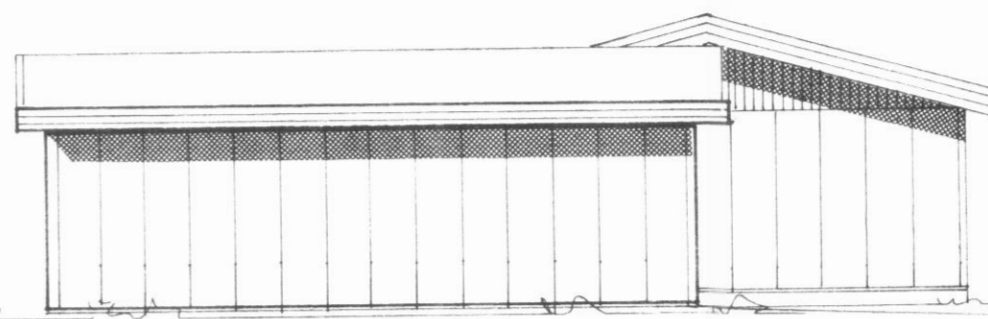

Samþ. í byggingaræfud.
 10-6-'82
 BYGGINGARFULLTRÚI
 EYJAFJARDARSVÆDIS - VESTURSVÆDI
 Jóhann Gunnarsson

AUSTUR

SUÐUR

VESTUR

NORÐUR

27. JÚLÍ 1982, ELDRI TEIKNINGAR FALLI ÚR GILDI.

SVEINN G. SVEINSSON — SIGURÐUR SIGURÐSSON		RVÍK 1. JUNÍ '81		HÚSASMÍÐJAN H SÚÐAVÖGI 3-5, RVÍK. SÍMI 66322		GERÐ NR.	
REIKN. TEIKN. SS SGS YFIRF.		MÆLIKV. 1:100		F FÍFUHVAMMI KÓPAV. SÍMI 43521		VERK NR. S 682	
				OLDUGATA 9 LITLA-ÁRSKÓGSSANDI		TEIKN NR. 2	
				Útlitsmyndir			