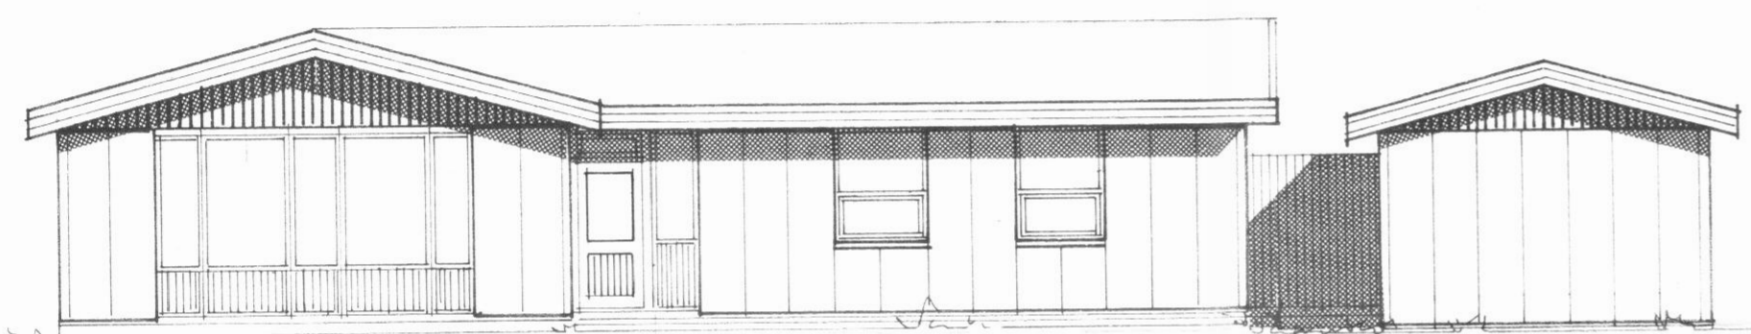

Samþ. í byggingaræfud.
 10-6-'82
 BYGGINGARFULLTRÚI
 EYJAFJARDARSVÆDIS - VESTURSVÆDI
 Jóhann Gunnarsson

AUSTUR

SUÐUR

VESTUR

NORÐUR

27. JÚLÍ 1982, ELDRI TEIKNINGAR FALLI ÚR GILDI.

SVEINN G. SVEINSSON — SIGURÐUR SIGURÐSSON		RVÍK 1. JUNÍ '81		HÚSASMÍÐJAN H SÚÐAVÖGI 3-5, RVÍK. SÍMI 66322		GERÐ NR.	
REIKN. TEIKN. SS SGS YFIRF.		MÆLIKV. 1:100		F FÍFUHVAMMI KÓPAV. SÍMI 43521		VERK NR. S 682	
				OLDUGATA 9 LITLA-ÁRSKÓGSSANDI		TEIKN NR. 2	
				Útlitsmyndir			