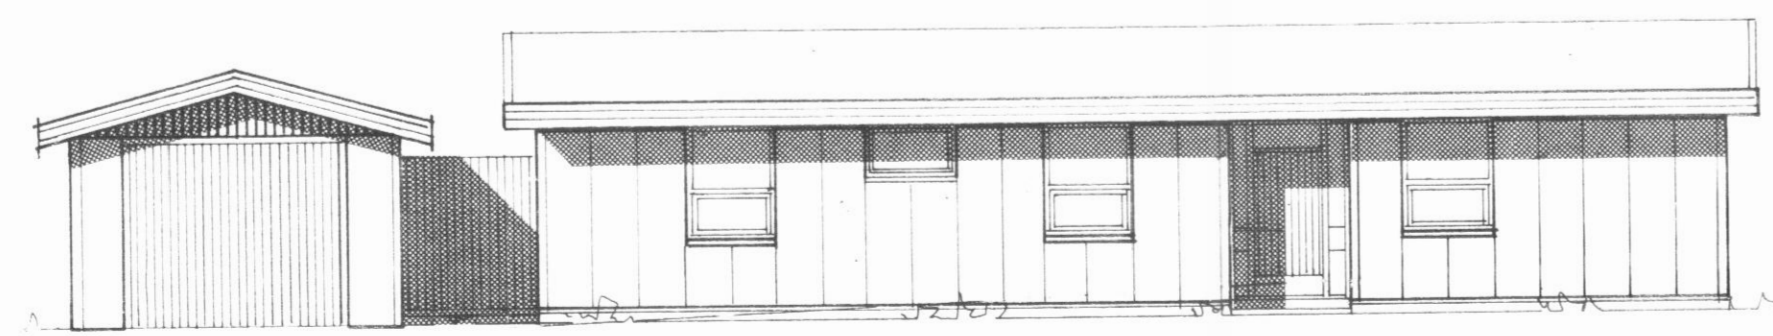

Samþ. í byggingaræfud.
 10-6-'82
 BYGGINGARFULLTRÚI
 EYJAFJARDARSVÆDIS - VESTURSVÆDI
 Jóhann Gunnarsson

AUSTUR

SUÐUR

VESTUR

NORÐUR

27. JÚLÍ 1982, ELDRI TEIKNINGAR FALLI ÚR GILDI.

SVEINN G. SVEINSSON — SIGURÐUR SIGURÐSSON		RVÍK 1. JUNÍ '81		HÚSASMÍÐJAN H SÚÐAVÖGI 3-5, RVÍK. SÍMI 66322		GERÐ NR.	
REIKN. TEIKN. SS SGS YFIRF.		MÆLIKV. 1:100		F FÍFUHVAMMI KÓPAV. SÍMI 43521		VERK NR. S 682	
				OLDUGATA 9 LITLA-ÁRSKÓGSSANDI		TEIKN NR. 2	
				Útlitsmyndir			