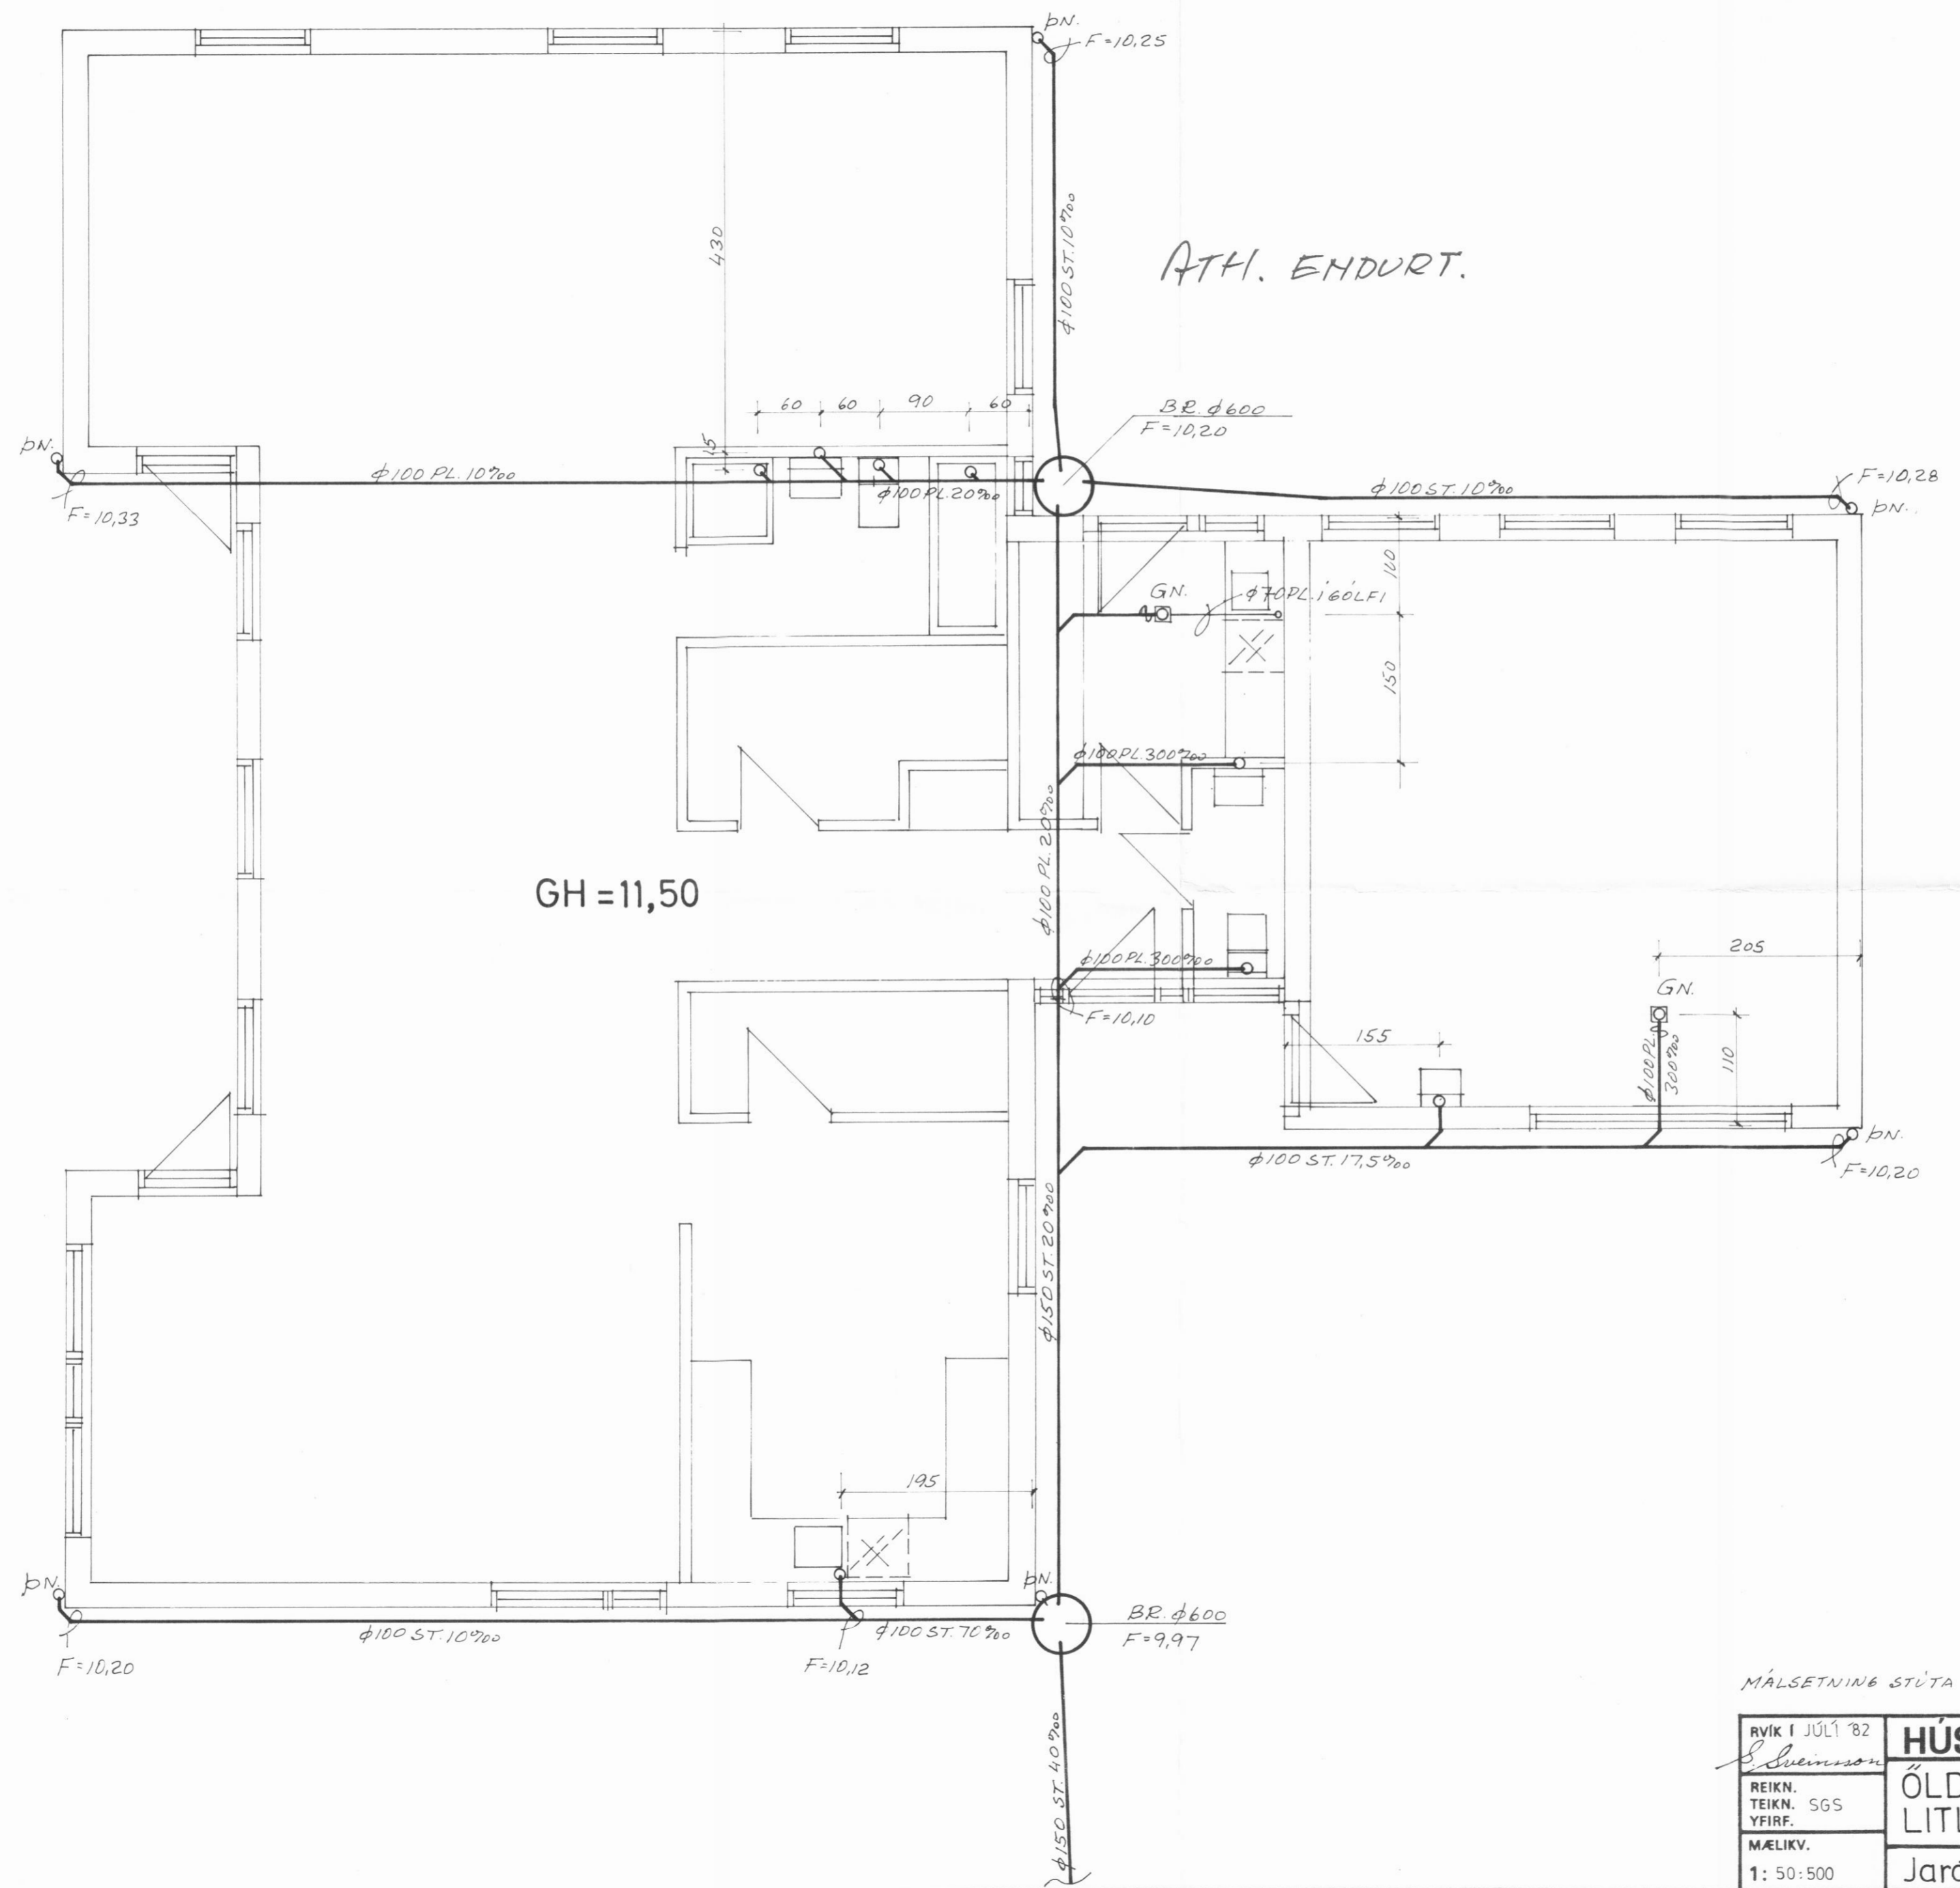

Quokraft.

ATH. ENDURT.

GH = 11,50

MÁLSETNING STÚTA MIDAST VID 4TRI BRUN SÖKKLA

RVÍK 1. JÚLÍ '82 <i>E. Sveinsson</i>	HÚSASMÍÐJAN H SÚÐAVOGI 3-5, RVÍK. SÍMI 84599 F FÍFUHVAMMI KÓPAV. SÍMI 43521	GERD NR.
REIKN. TEIKN. SGS YFIRF.	ÖLDUGATA 6 LITLA-ÁRSKÖGSSANDI	VERK NR. S 678
MÆLIKV. 1: 50:500	Jardlagir	TEIKN NR.