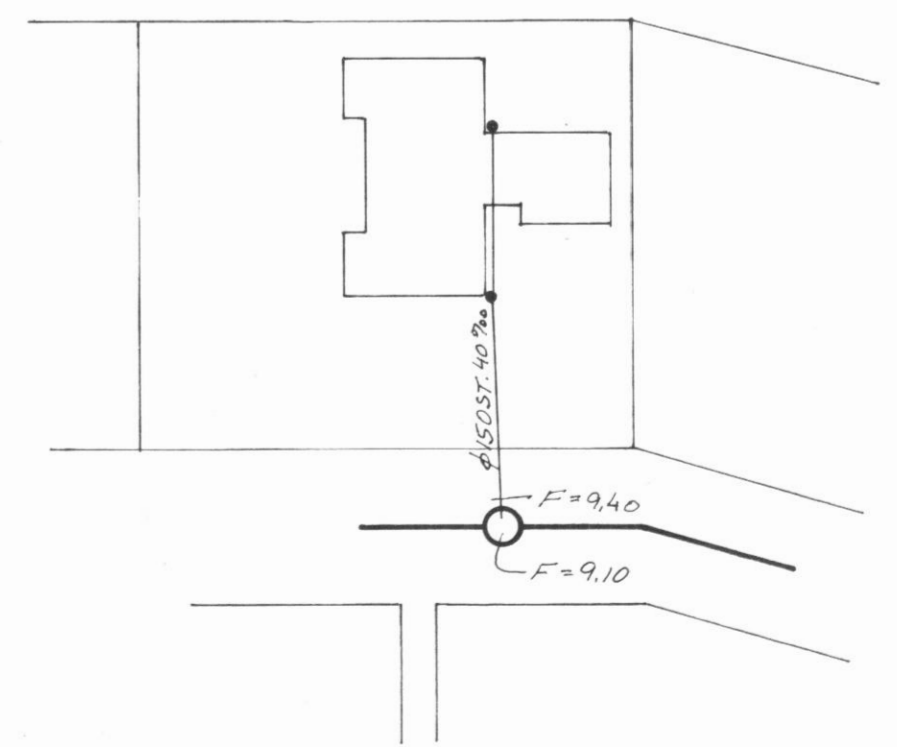

Quokraft.

ATH. ENDURT.

GH = 11,50

MÁLSETNING STÚTA MIDAST VID 4TRI BRUN SÖKKLA

RVÍK 1. JÚLÍ '82 <i>E. Sveinsson</i>	HÚSASMÍÐJAN H SÚÐAVOGI 3-5, RVÍK. SÍMI 84599 F FÍFUHVAMMI KÓPAV. SÍMI 43521	GERD NR.
REIKN. TEIKN. SGS YFIRF.	ÖLDUGATA 6 LITLA-ÁRSKÖGSSANDI	VERK NR. S 678
MÆLIKV. 1: 50:500	Jardlagir	TEIKN NR.