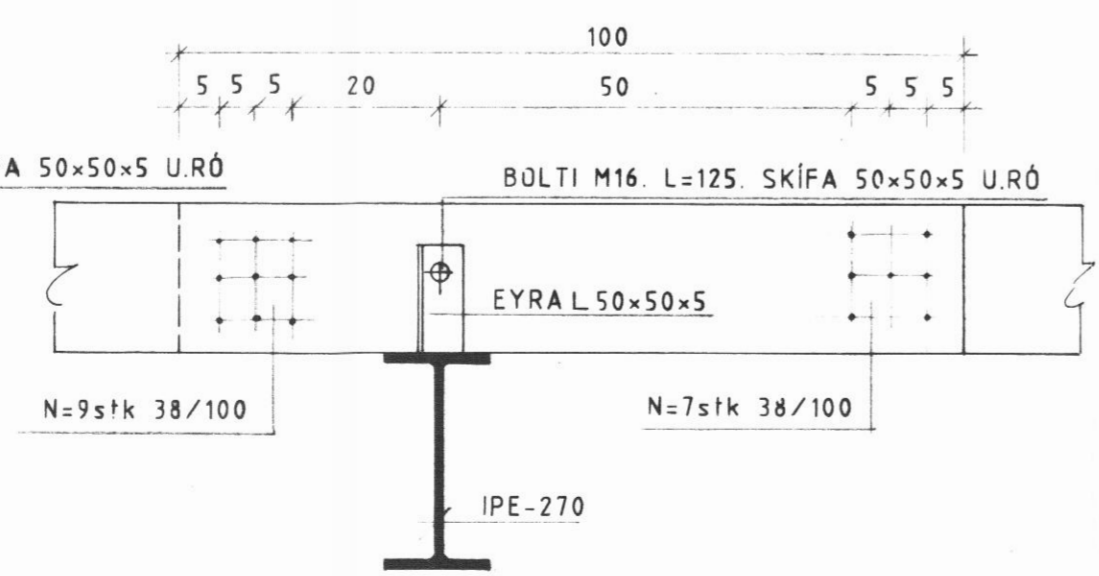

GRUNNMYND 1:100

SNÍÐ A-A 1:10

SNÍÐ B-B 1:10

SNÍÐ C-C 1:10

BÍLGEYMSLA HRÍSEYINGA. ÁRSKÓGGSSANDI ÁFII

HEITI	ÞAKVIÐIR GRUNNMYND OG SNÍÐ A-C	DAGS.	SEPT '89	K02
MKV.		1:100.	1:10	
TEIKN.				
VERK				

**teiknistofa** HAUKS HARALDSSONAR SF. KAUPANGI AKUREYRI SÍMI 96 23202