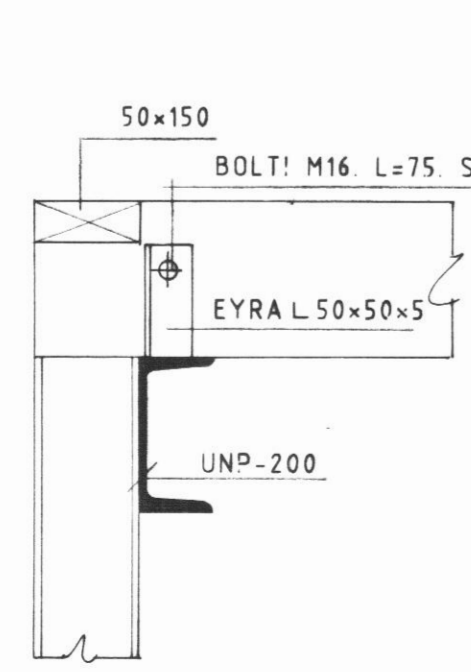

GRUNNMYND 1:100

SNÍÐ A-A 1:10

SNÍÐ B-B 1:10

SNÍÐ C-C 1:10

BÍLGEYMSLA HRÍSEYINGA. ÁRSKÓGGSSANDI ÁFII

HEITI	ÞAKVIÐIR GRUNNMYND OG SNÍÐ A-C	DAGS.	SEPT '89	K02
MKV.		1:100.	1:10	
TEIKN.				
VERK				

**teiknistofa** HAUKS HARALDSSONAR SF. KAUPANGI AKUREYRI SÍMI 96 23202