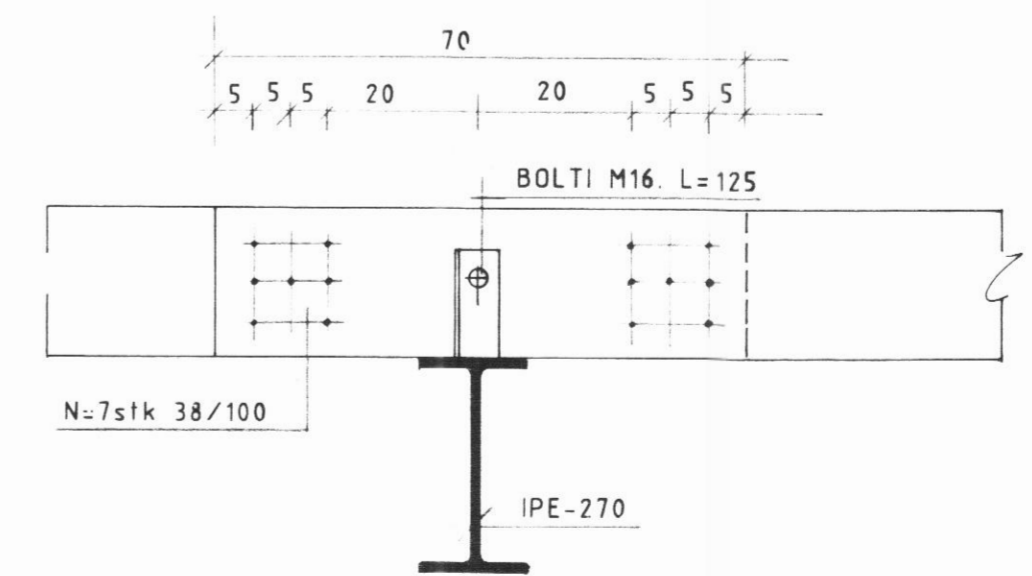

GRUNNMYND 1:100

SNÍÐ A-A 1:10

SNÍÐ B-B 1:10

SNÍÐ C-C 1:10

BÍLGEYMSLA HRÍSEYINGA. ÁRSKÓGGSSANDI ÁFII

HEITI	ÞAKVIÐIR GRUNNMYND OG SNÍÐ A-C	DAGS.	SEPT '89	K02
MKV.		1:100.	1:10	
TEIKN.				
VERK				

**teiknistofa** HAUKS HARALDSSONAR SF. KAUPANGI AKUREYRI SÍMI 96 23202