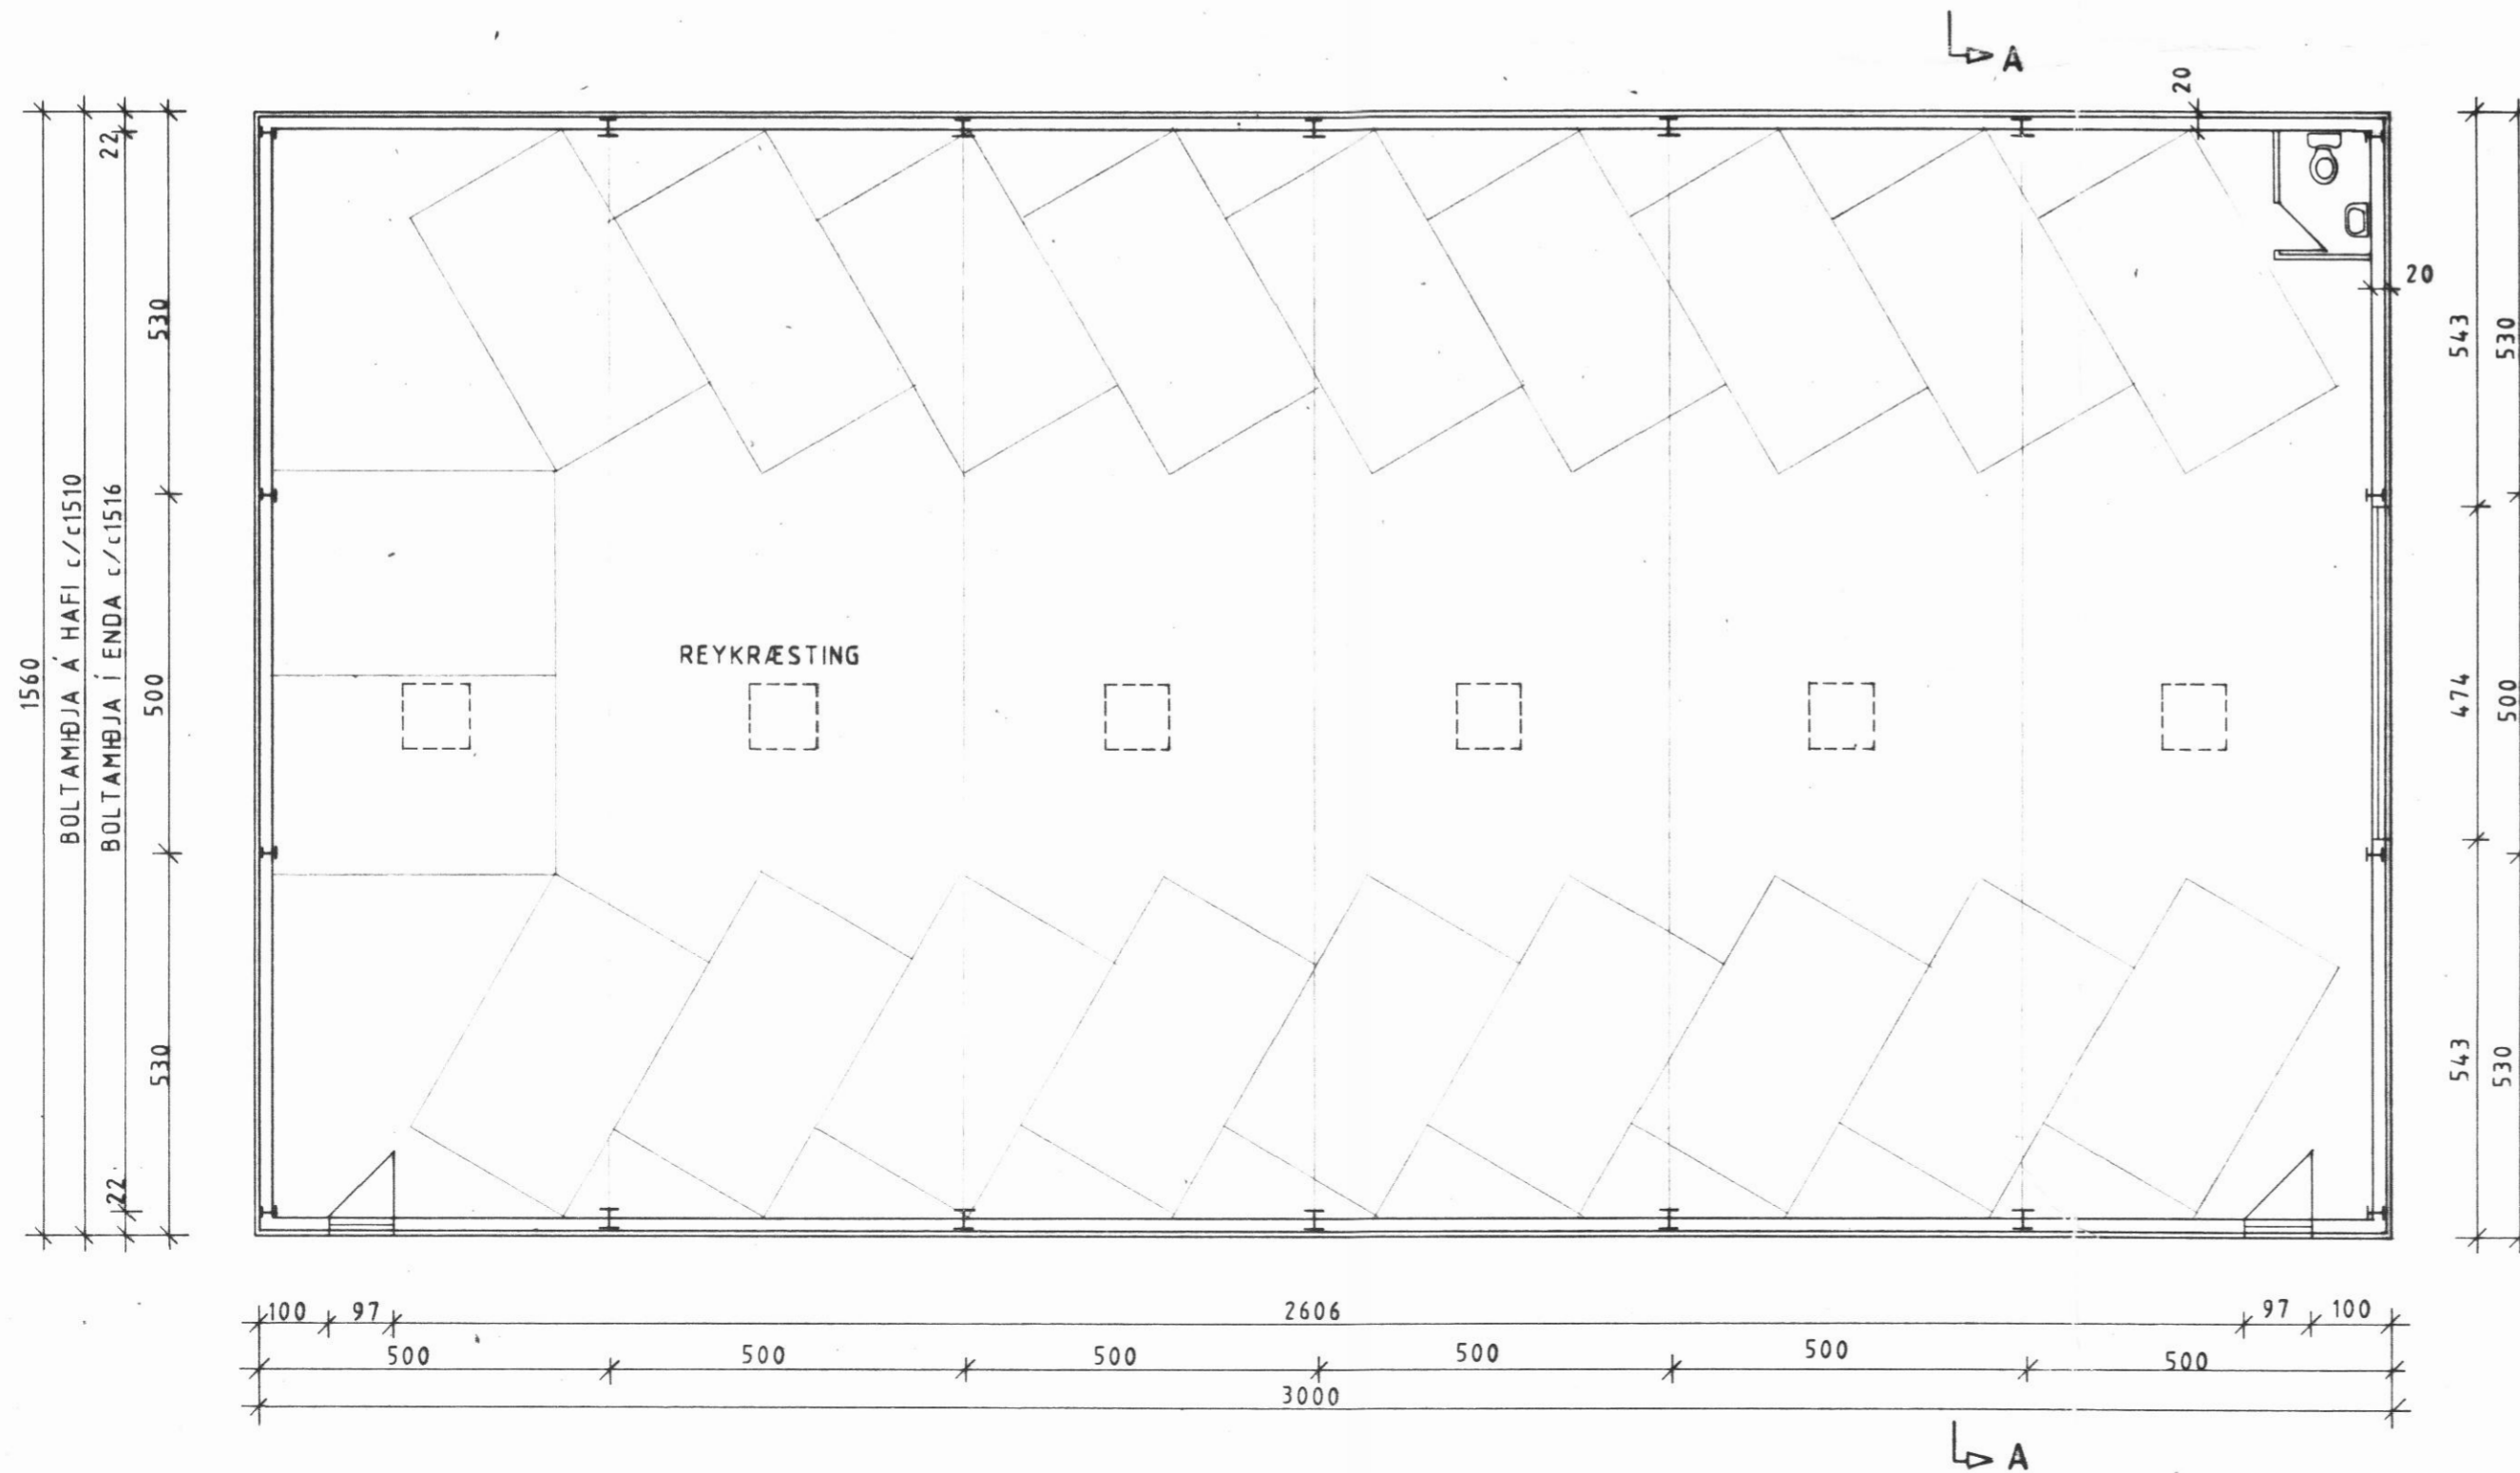

NORÐUR

VESTUR

SUÐUR

AUSTUR

SNID A-A

468.542  
1708 M<sup>3</sup>

BILGEYMSLA HRÍSEYINGA ÁRSKÓGSSTRÖND II ÁFANGI

HEITI GRUNNMYND, ÚTLIT, SNIÐ