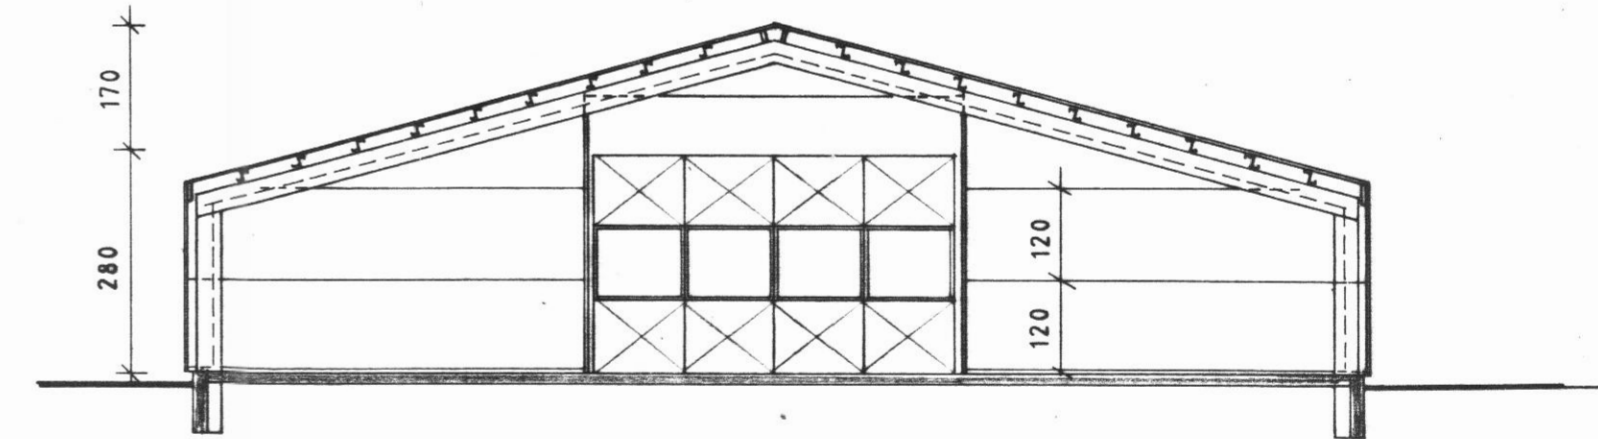

NORÐUR

VESTUR

SUÐUR

AUSTUR

SNID A-A

468.542  
1708 M<sup>3</sup>

BILGEYMSLA HRÍSEYINGA ÁRSKÓGSSTRÖND II ÁFANGI

HEITI GRUNNMYND, ÚTLIT, SNIÐ