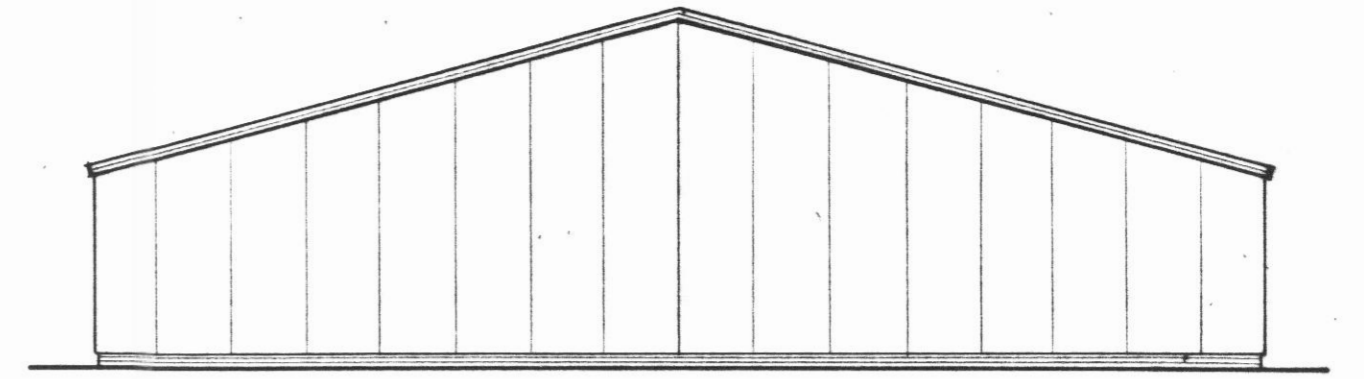

NORÐUR

VESTUR

SUÐUR

AUSTUR

SNID A-A

468.542  
1708 M<sup>3</sup>

BILGEYMSLA HRÍSEYINGA ÁRSKÓGSSTRÖND II ÁFANGI

HEITI GRUNNMYND, ÚTLIT, SNIÐ