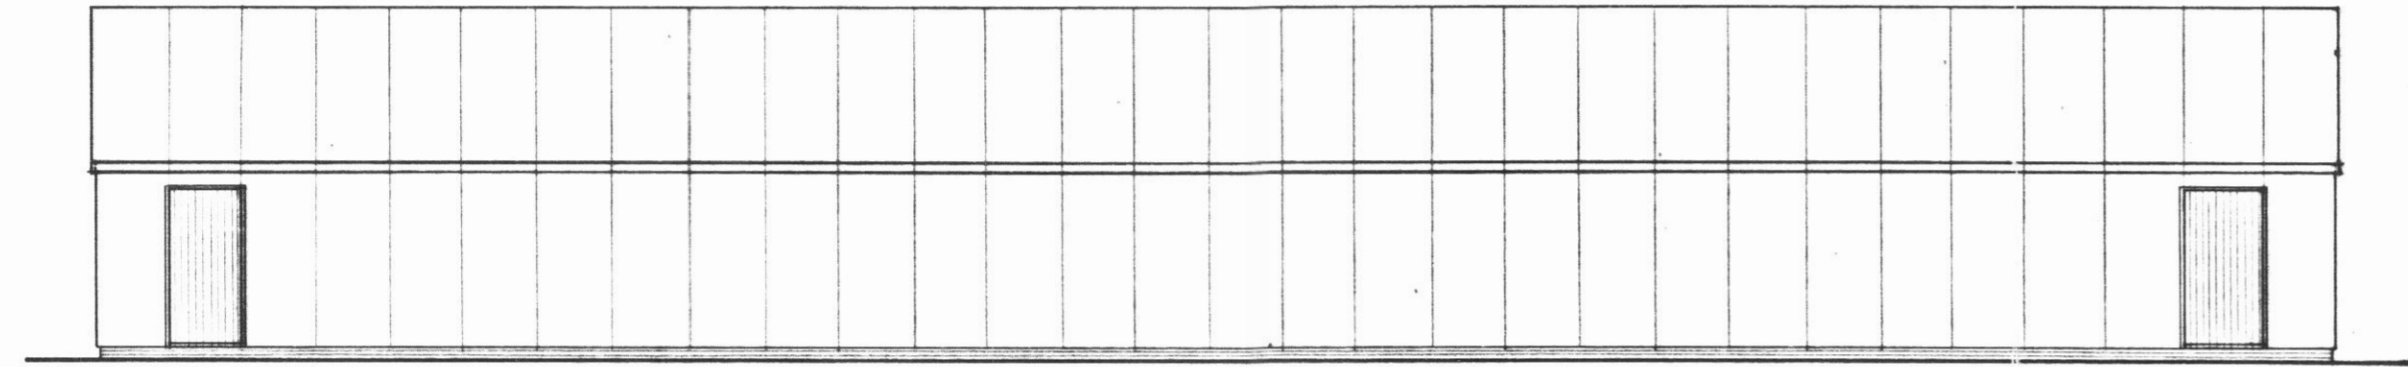

NORÐUR

VESTUR

SUÐUR

AUSTUR

SNID A-A

468.542  
1708 M<sup>3</sup>

BILGEYMSLA HRÍSEYINGA ÁRSKÓGSSTRÖND II ÁFANGI

HEITI GRUNNMYND, ÚTLIT, SNIÐ