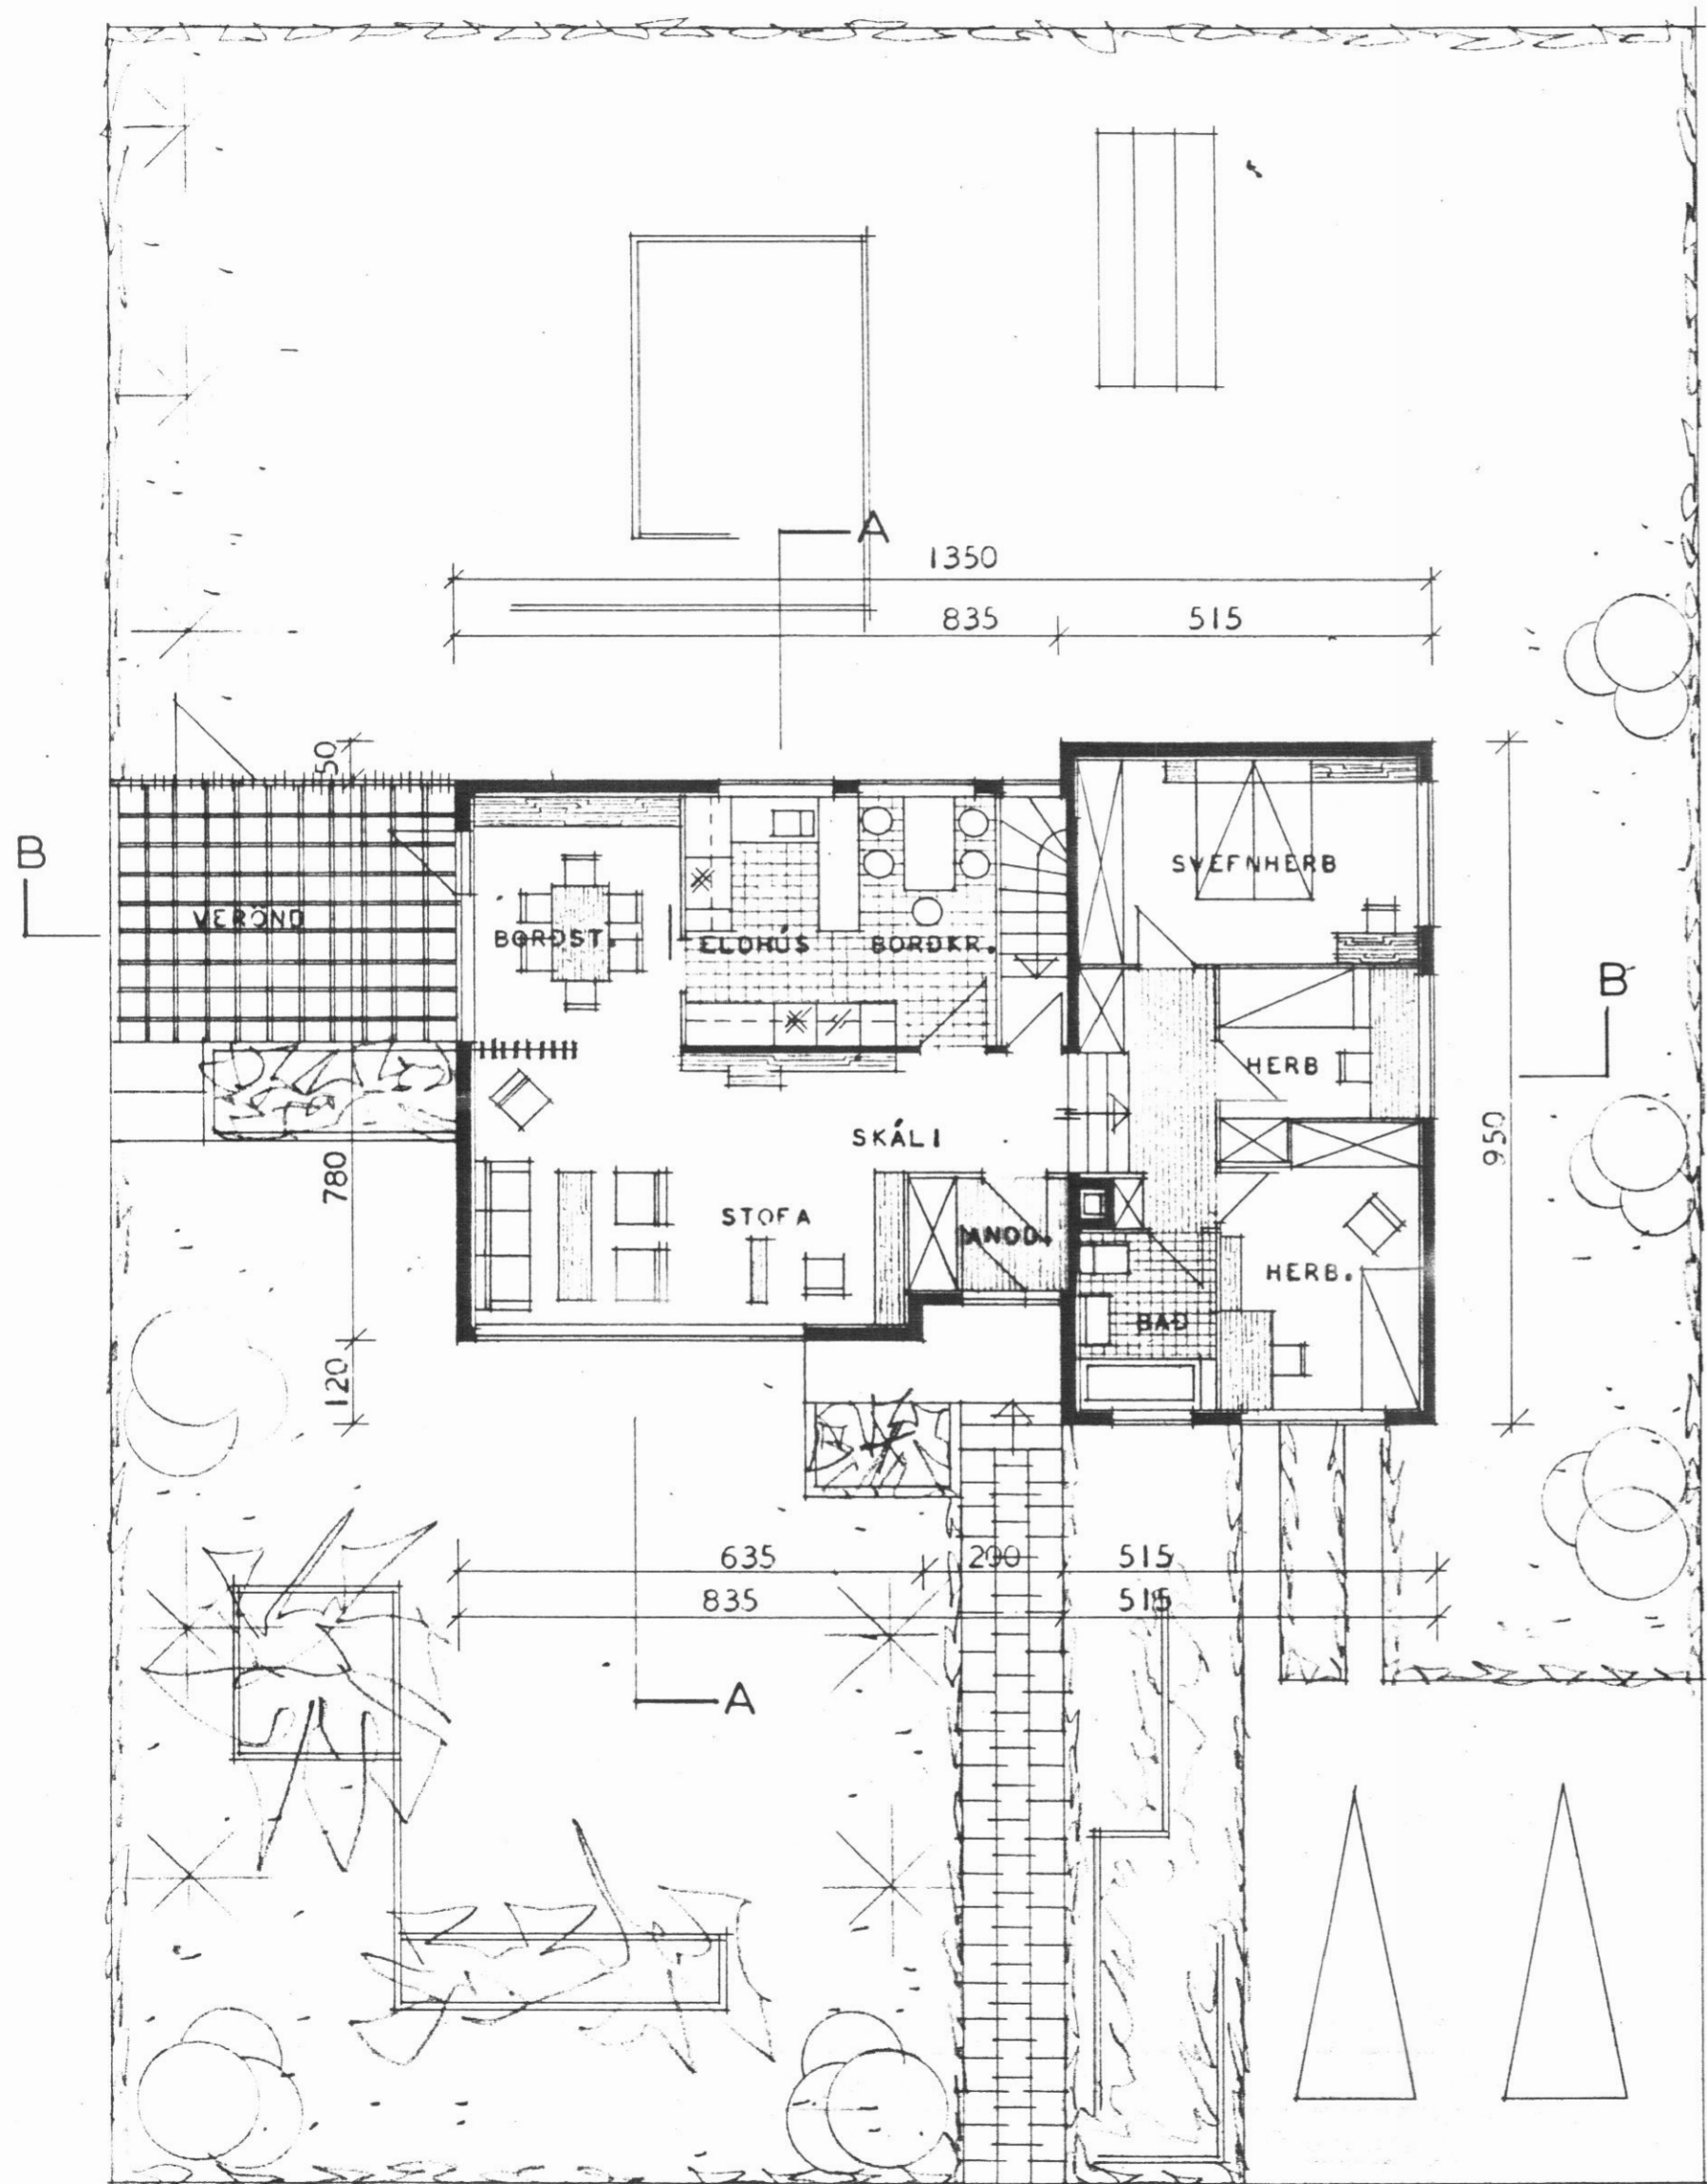

HÚS GUNNLAUGS KONRADSSONAR  
LITLA-ARSKÖGSSANDI

IBÚÐARHÉÐ

KJALLARI

FLATARMÁL BRÚTTÓ----- 113,05 M<sup>2</sup>  
FLATARMÁL NETTÓ ----- 99,31 M<sup>2</sup>

ATH.  
VEGGIR KYNDIKLEFA SKULU GERDIR ÚR  
STEINI OG KLEF INN MÚRHÚÐADUR Í  
HÓLF OG GÓLF.