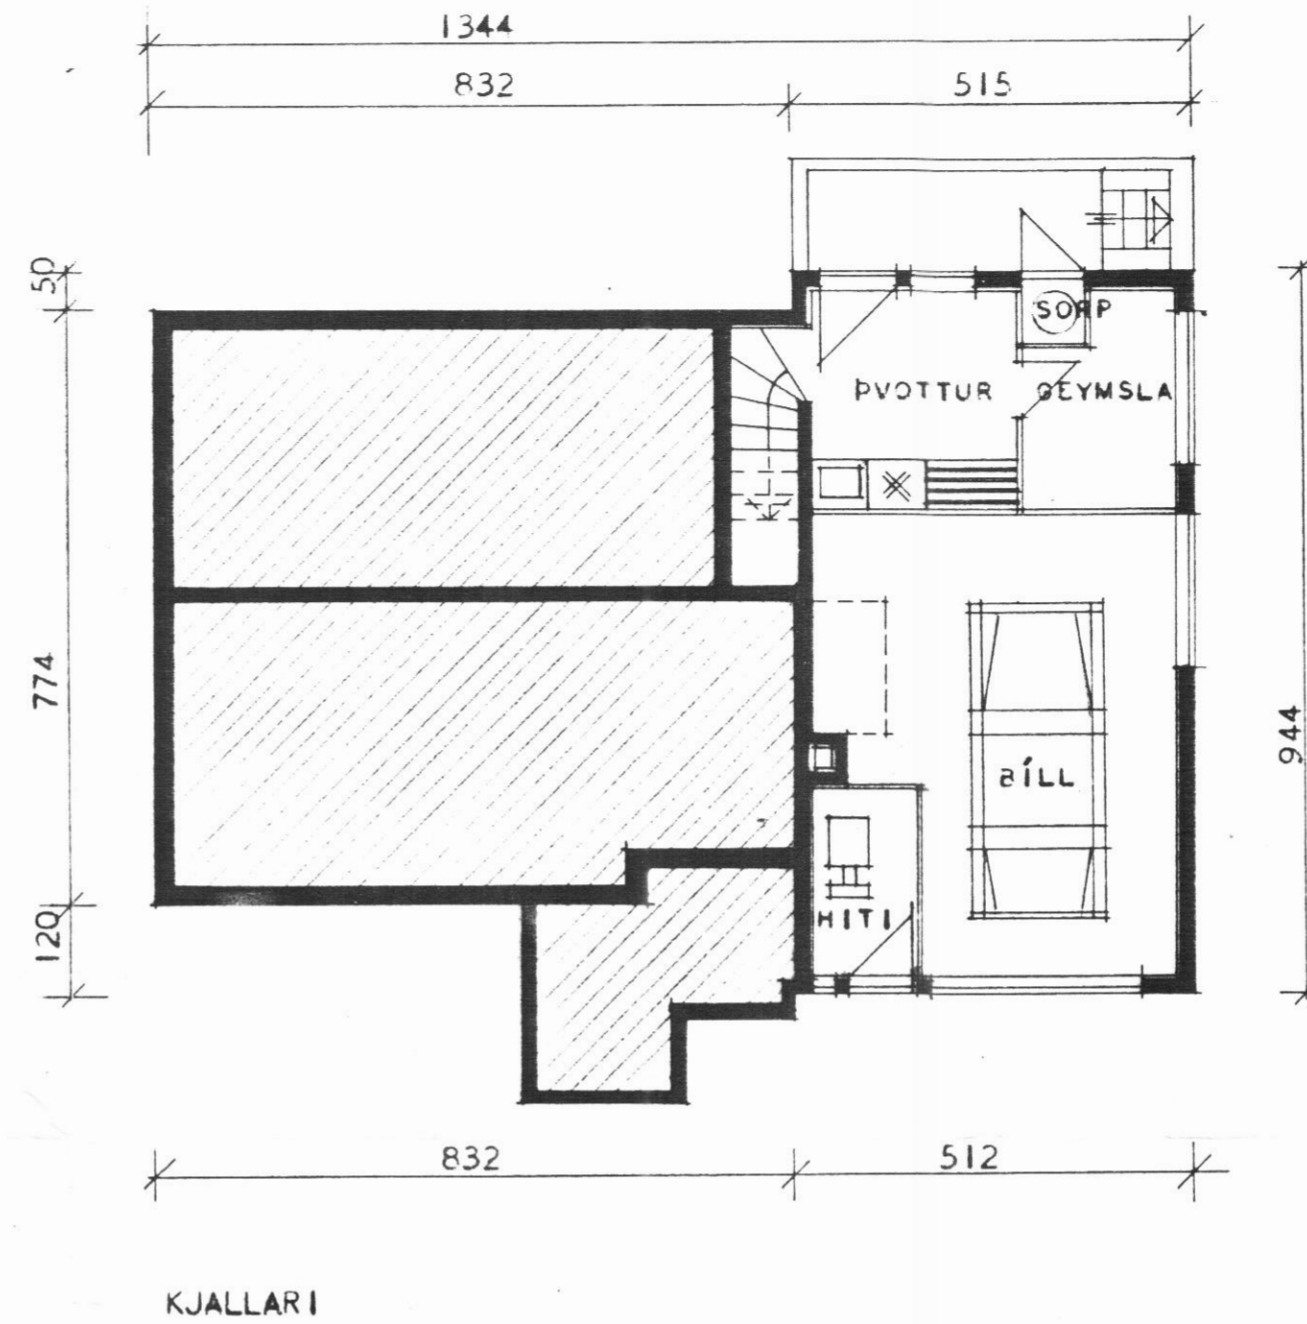

HÚS GUNNLAUGS KONRADSSONAR  
LITLA-ARSKÖGSSANDI

IBÚÐARHÉÐ

KJALLARI

FLATARMÁL BRÚTTÓ----- 113,05 M<sup>2</sup>  
FLATARMÁL NETTÓ ----- 99,31 M<sup>2</sup>

ATH.  
VEGGIR KYNDIKLEFA SKULU GERDIR ÚR  
STEINI OG KLEF INN MÚRHÚÐADUR Í  
HÓLF OG GÓLF.