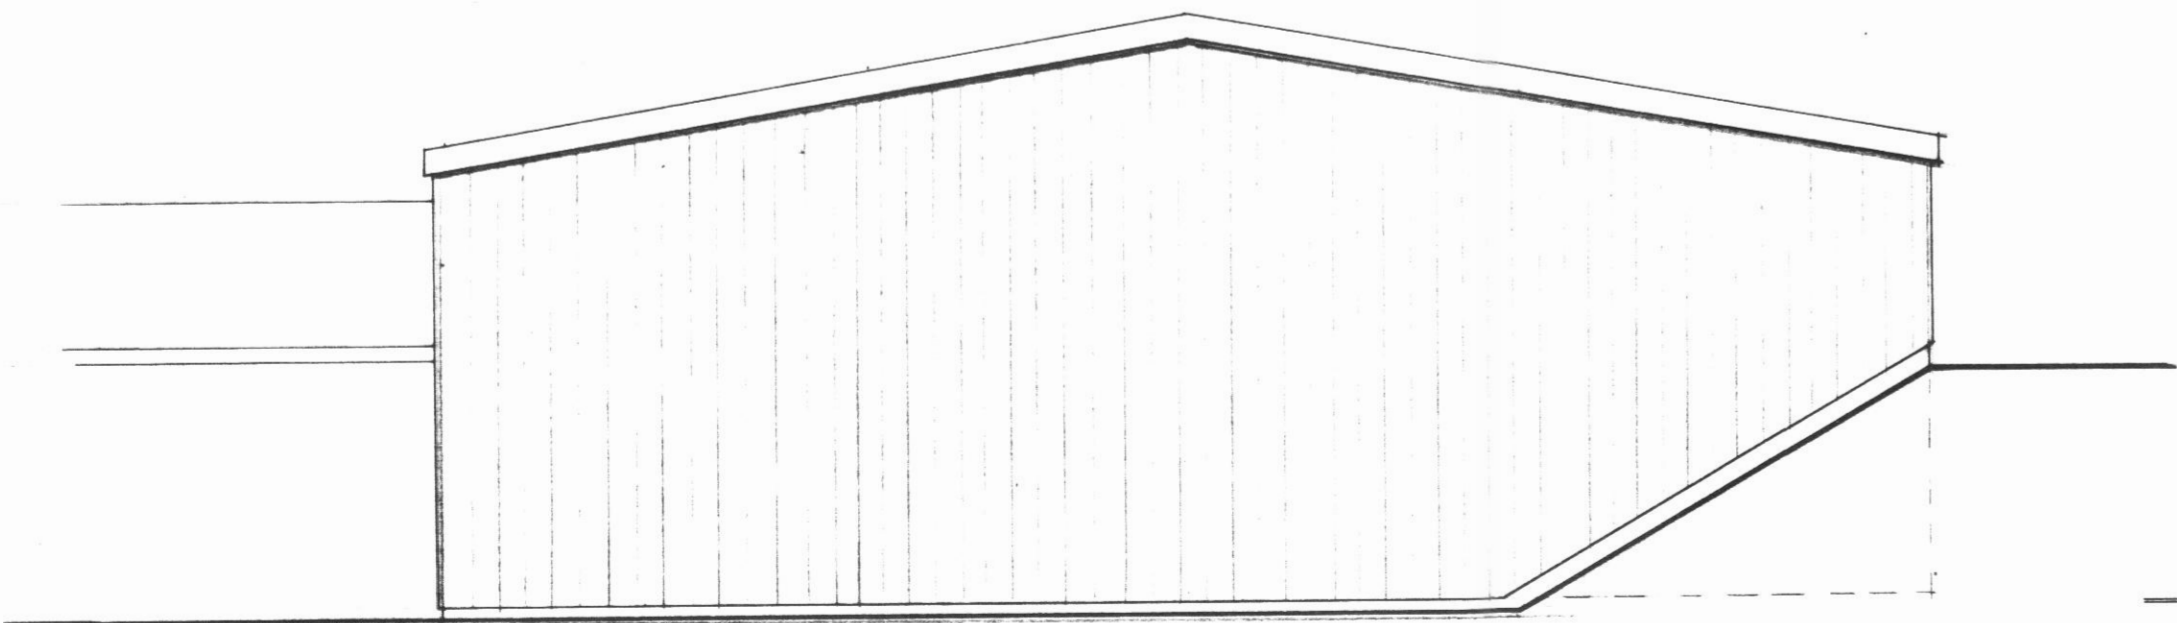

Samf. í byggingarvæðing  
 27.09.86 BYGGINGAFULLTRÚI  
 EYJAFJARDARSVÆÐI  
 Jónarinn Gunnarsson

Austurhlíð

Vesturhlíð

Norðurstafn

Sneiðing A-A

BREYTT Í JULÍ 1986.

G. BEN. s.f.

ARSKÓGSSTRÖND *SÁVARGATA 4*