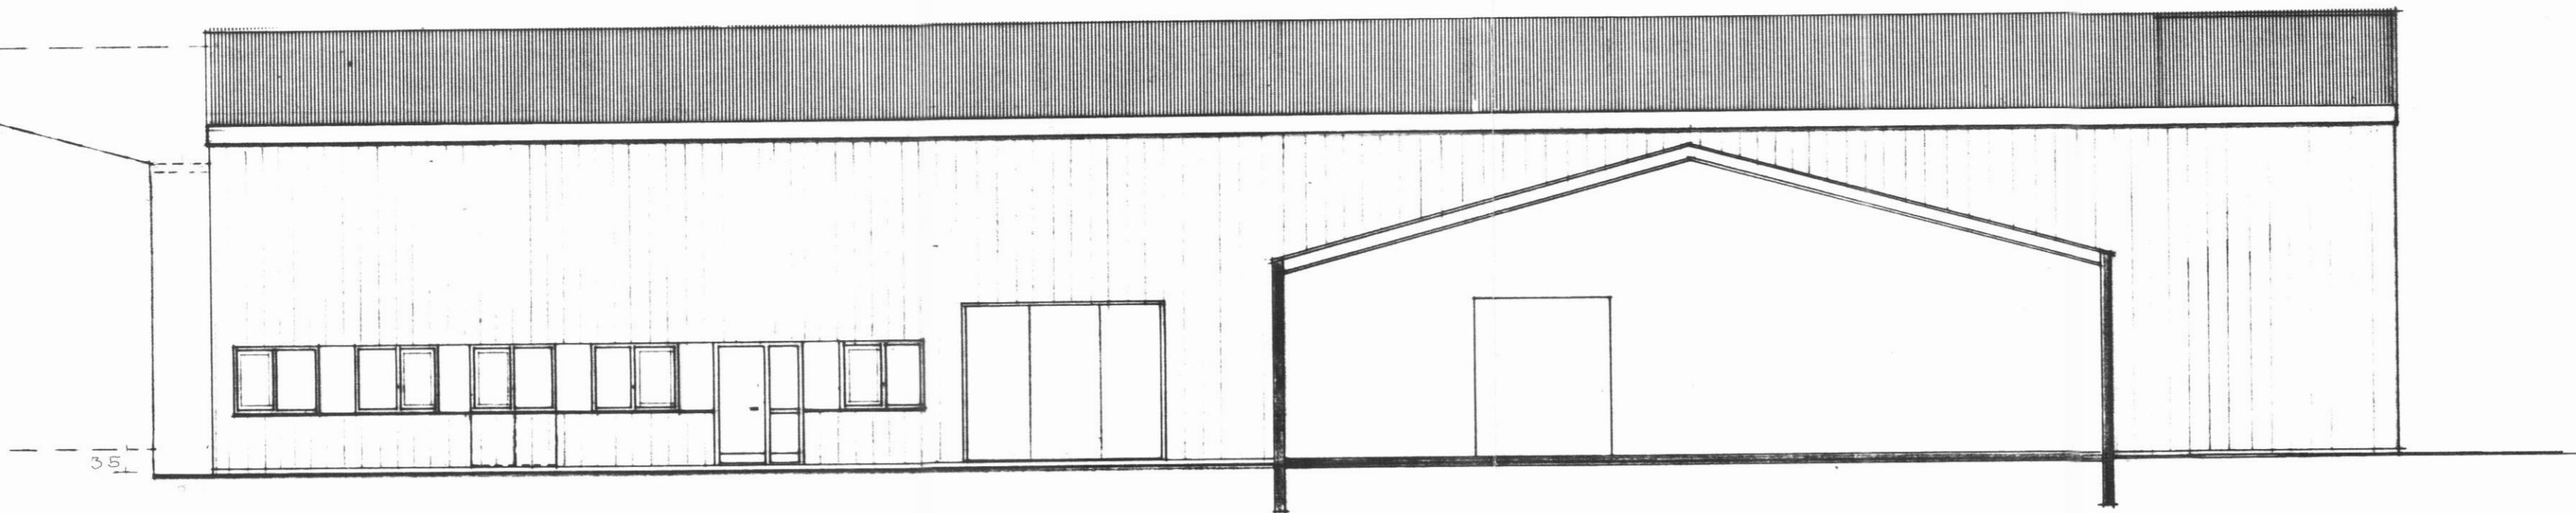

Samf. í byggingarvæðing  
 27.09.86 BYGGINGAFULLTRÚI  
 EYJAFJARDARSVÆÐI  
 Jónarinn Gunnarsson

Austurhlíð

Vesturhlíð

Norðurstafn

Sneiðing A-A

BREYTT Í JULÍ 1986.

G. BEN. s.f.

ARSKÓGSSTRÖND *SÁVARGATA 4*