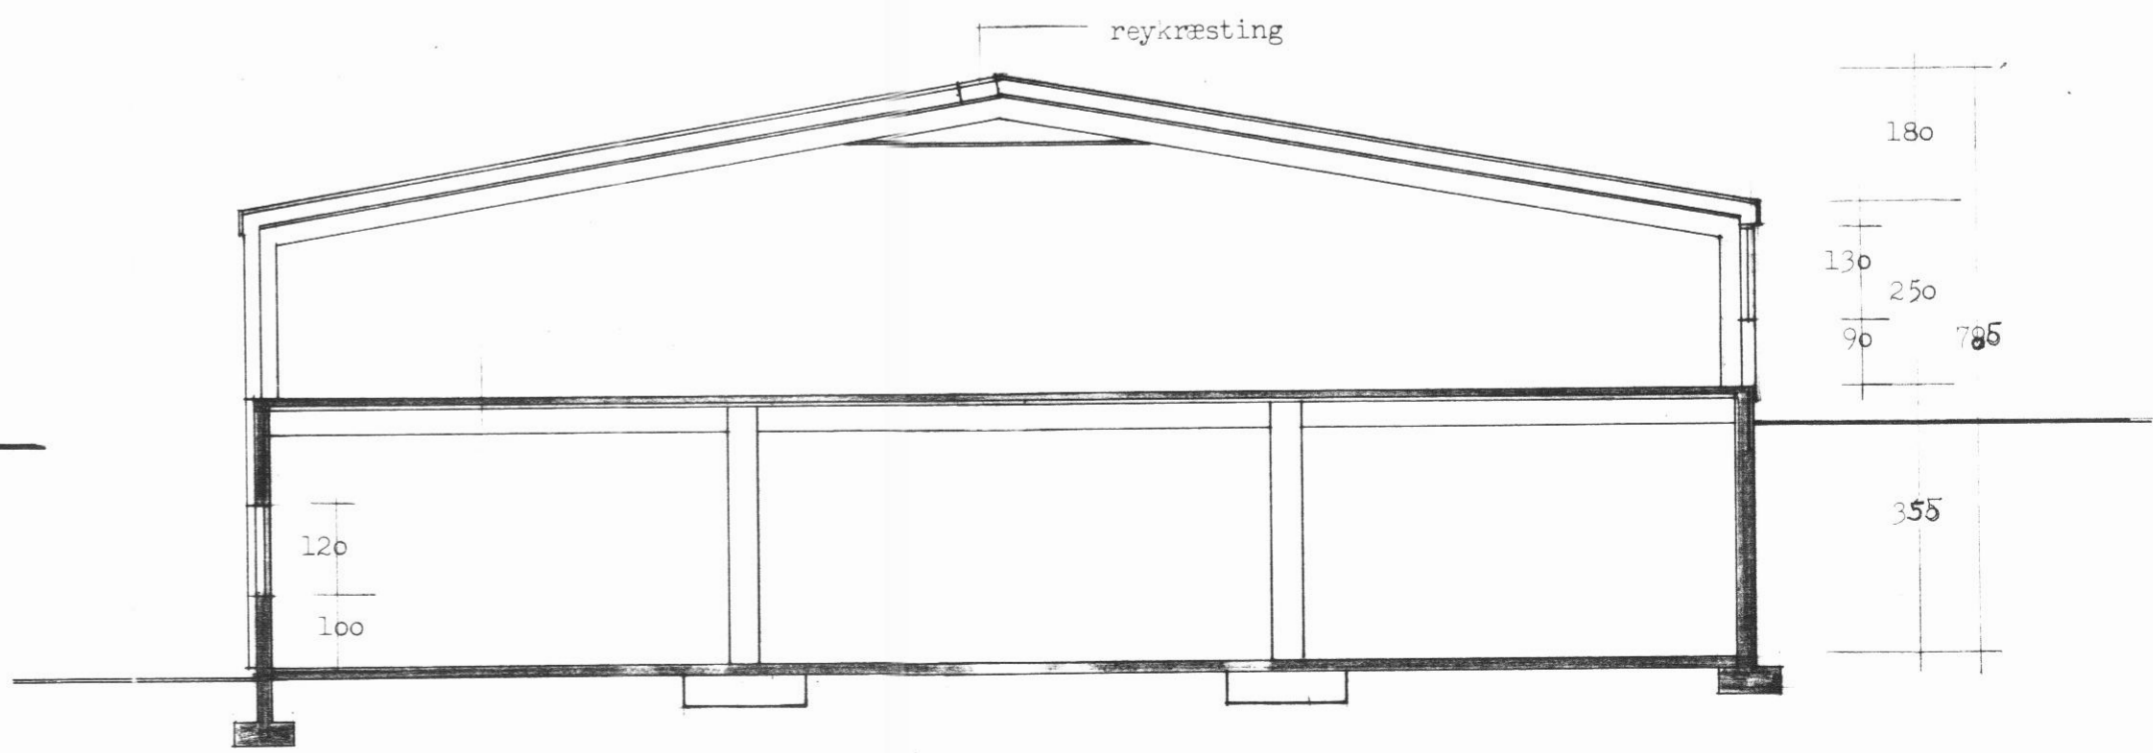

Samf. í byggingarvæðing  
 27.09.86 BYGGINGAFULLTRÚI  
 EYJAFJARDARSVÆÐI  
 Jónarinn Gunnarsson

Austurhlíð

Vesturhlíð

Norðurstafn

Sneiðing A-A

BREYTT Í JULÍ 1986.

G. BEN. s.f.

ARSKÓGSSTRÖND *SÁVARGATA 4*