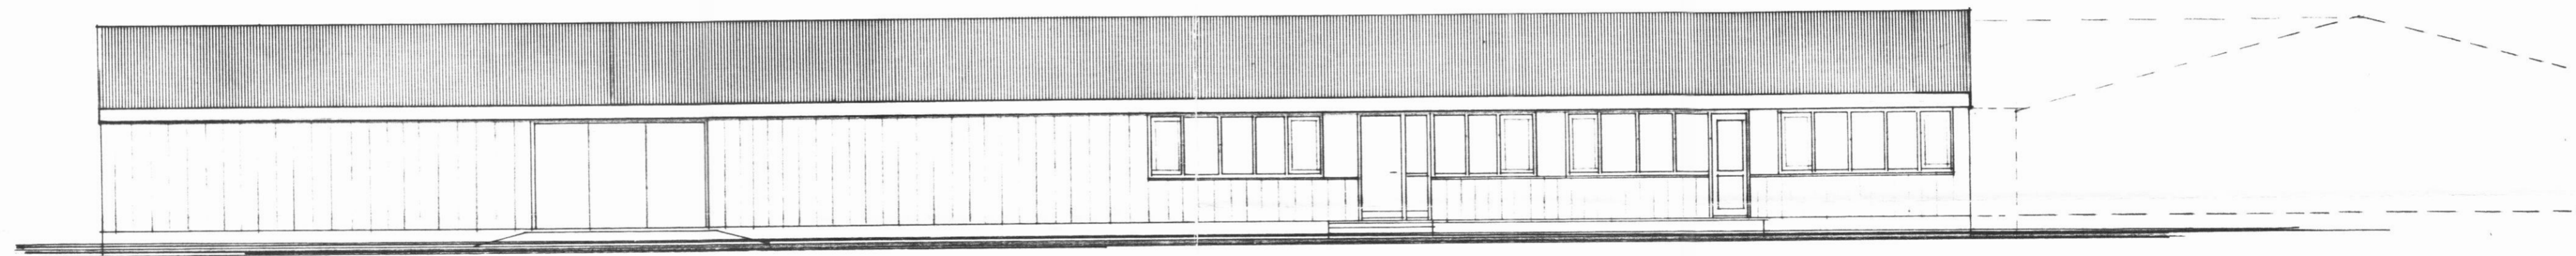

Samf. í byggingarvæðing  
 27.09.86 BYGGINGAFULLTRÚI  
 EYJAFJARDARSVÆÐI  
 Jónarinn Gunnarsson

Austurhlíð

Vesturhlíð

Norðurstafn

Sneiðing A-A

BREYTT Í JULÍ 1986.

G. BEN. s.f.

ARSKÓGSSTRÖND *SÁVARGATA 4*