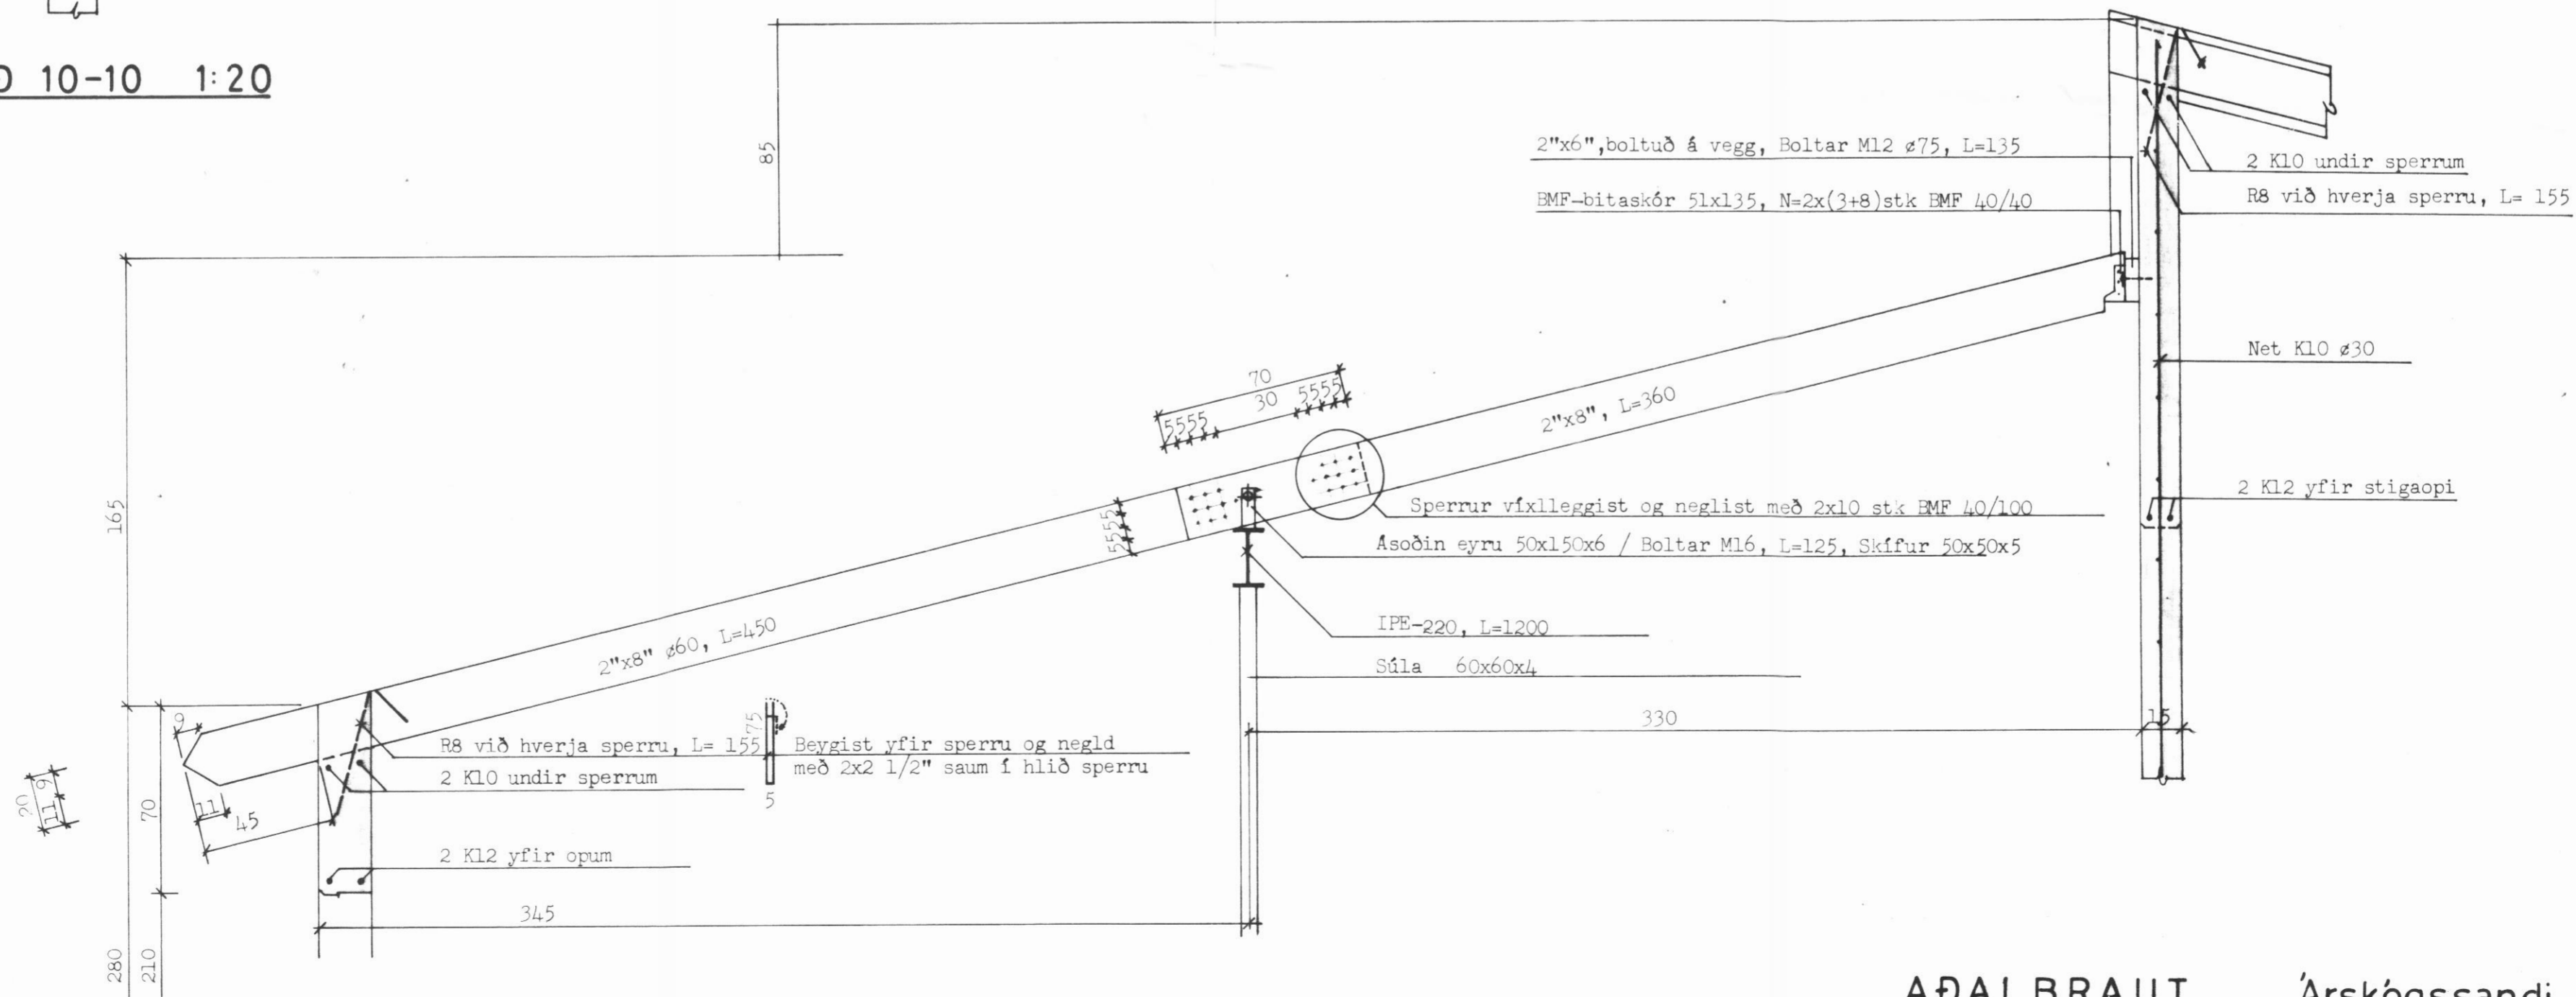

SNID 10-10 1:20

SNID 11-11 1:20

AÐALBRAUT Árskógssandi

HEITI Þ A K ,
Snið 10 - 11

teiknistofa

DAGS. okt '86
MKV. 1:20
TEIKN. 3
VERK

K 05

HAUKS HARALDSSONAR SF.
KAUPANGI AKUREYRI SIMI 96 23202